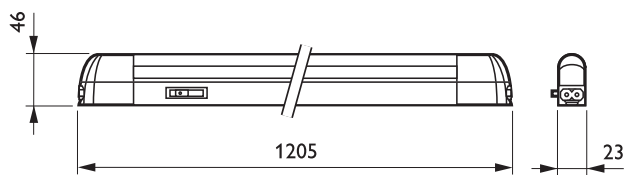

Mittapiirros

TCH129 1xTL5-28W/840 HF

© 2014 Koninklijke Philips N.V. (Royal Philips)
Kaikki oikeudet pidätetään.

Oikeudet spesifikaatioiden muutokseen pidätetään. Tuotemerkit ovat Koninklijke Philips Electronicsin tai heidän omistajiensa omaisuutta.

www.philips.com/lighting

2014, Helmikuu 21
Oikeudet tietojen muutokseen
pidätetään.