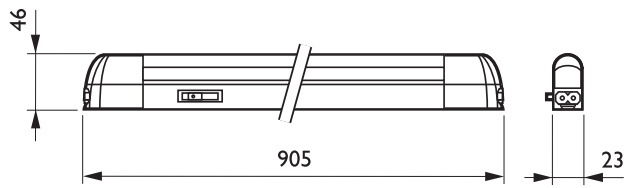

Mittapiirros

TCH129 1xTL5-21W/840 HF

© 2014 Koninklijke Philips N.V. (Royal Philips)
Kaikki oikeudet pidätetään.

Oikeudet spesifikaatioiden muutoksiin pidätetään. Tuotemerkit ovat Koninklijke Philips Electronicsin tai heidän omistajiensa omaisuutta.

www.philips.com/lighting

2014, Helmikuu 21
Oikeudet tietojen muutoksiin
pidätetään.