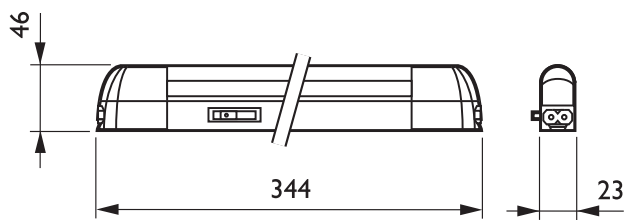

Mittapiirros

TCH129 1xTL5-14W/840 HF

© 2014 Koninklijke Philips N.V. (Royal Philips)
Kaikki oikeudet pidätetään.

Oikeudet spesifikaatioiden muutoksiin pidätetään. Tuotemerkit ovat Koninklijke Philips Electronicsin tai heidän omistajiensa omaisuutta.

www.philips.com/lighting

2014, Maaliskuu 26
Oikeudet tietojen muutoksiin
pidätetään.