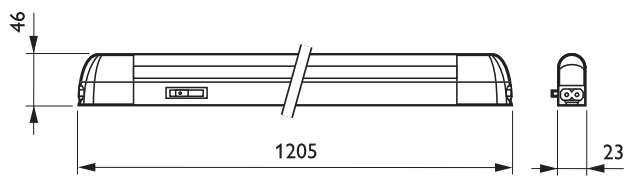

Mittapiirros

TCH129 1xTL5-28W/830 HF

© 2014 Koninklijke Philips N.V. (Royal Philips)
Kaikki oikeudet pidätetään.

Oikeudet spesifikaatioiden muutoksiin pidätetään. Tuotemerkit ovat Koninklijke Philips Electronicsin tai heidän omistajiensa omaisuutta.

www.philips.com/lighting

2014, Maaliskuu 31
Oikeudet tietojen muutoksiin
pidätetään.