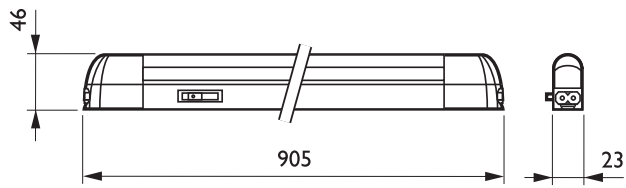

Mittapiirros

TCH129 1xTL5-21W/830 HF

© 2014 Koninklijke Philips N.V. (Royal Philips)
Kaikki oikeudet pidätetään.

Oikeudet spesifikaatioiden muutoksiin pidätetään. Tuotemerkit ovat Koninklijke Philips Electronicsin tai heidän omistajiensa omaisuutta.

www.philips.com/lighting

2014, Maaliskuu 26
Oikeudet tietojen muutoksiin
pidätetään.