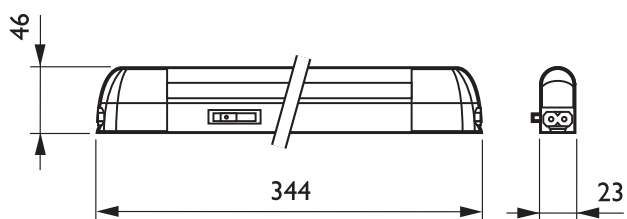

Mittapiirros

TCH129 1xTL5-14W/830 HF

© 2013 Koninklijke Philips N.V. (Royal Philips)
Kaikki oikeudet pidätetään.

Oikeudet spesifikaatioiden muutoksiin pidätetään. Tuotemerkit ovat Koninklijke Philips Electronicsin tai heidän omistajiensa omaisuutta.

www.philips.com/lighting

2013, Marraskuu 20
Oikeudet tietojen muutoksiin
pidätetään.