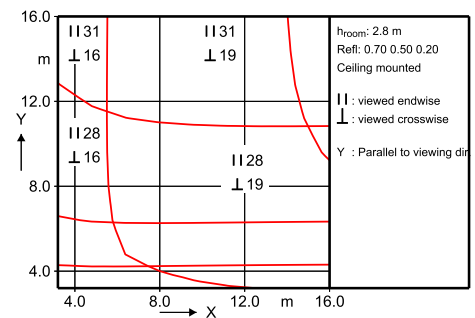

UGR diagram

Luminance Table

Plane Cone	0.0	45.0	90.0
45.0	3461	6142	18022
50.0	2852	5883	19831
55.0	2275	5646	22032
60.0	1696	5400	24984
65.0	1204	5225	29004
70.0	782	5085	34940
75.0	443	5035	44555
80.0	237	5052	61817
85.0	93	5075	101553
90.0	37	5116	280387

(cd/m²)

2012-05-03

TCH128 1xTL5-21W HF

© 2013 Koninklijke Philips N.V. (Royal Philips)
Kaikki oikeudet pidätetään.

Oikeudet spesifikaatioiden muutoksiin pidätetään. Tuotemerkit ovat Koninklijke Philips Electronicsin tai heidän omistajiensa omaisuutta.

www.philips.com/lighting

2013, Marraskuu 20
Oikeudet tietojen muutoksiin pidätetään.