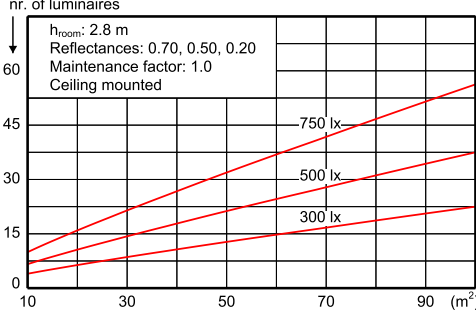

Light output ratio 0.95
Service upward 0.31
Service downward 0.64
CIE flux code 30 57 80 67 95
UGR_{cen} (4Hx8H, 0.25H) 29

LVE0450002

Quantity estimation diagram

Utilisation factor table

Room Index k	Reflectances (%) for ceiling, walls and working plane (CIE)											
	0.80	0.80	0.70	0.70	0.70	0.70	0.50	0.50	0.30	0.30	0.30	0.00
0.60	0.80	0.80	0.50	0.50	0.50	0.30	0.10	0.10	0.10	0.10	0.00	0.00
0.80	0.35	0.34	0.33	0.33	0.32	0.25	0.22	0.18	0.20	0.16	0.12	0.00
1.00	0.44	0.42	0.42	0.40	0.39	0.32	0.28	0.24	0.25	0.21	0.16	0.00
1.25	0.52	0.48	0.48	0.47	0.45	0.38	0.34	0.29	0.30	0.26	0.20	0.00
1.50	0.59	0.54	0.55	0.53	0.51	0.44	0.39	0.34	0.35	0.31	0.24	0.00
2.00	0.65	0.59	0.60	0.58	0.55	0.48	0.43	0.38	0.38	0.34	0.27	0.00
2.50	0.73	0.65	0.68	0.65	0.62	0.55	0.50	0.45	0.44	0.41	0.33	0.00
3.00	0.79	0.70	0.74	0.70	0.66	0.61	0.54	0.50	0.48	0.45	0.36	0.00
4.00	0.84	0.73	0.78	0.74	0.70	0.64	0.58	0.54	0.52	0.48	0.39	0.00
5.00	0.90	0.78	0.84	0.79	0.74	0.69	0.62	0.59	0.56	0.53	0.43	0.00
5.00	0.94	0.81	0.87	0.82	0.77	0.73	0.65	0.62	0.58	0.56	0.46	0.00

Ceiling mounted