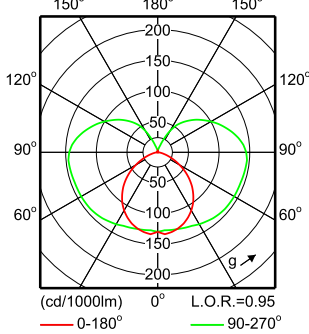

PHILIPS

Mittapiirros

Valonjakotiedot

TCH128 1xTL5-21W HF

1 x 1925 lm

Polar Intensity Diagram

Light output ratio 0.95
Service upward 0.31
Service downward 0.64
CIE flux code 30 57 80 67 95
UGR_{cen} (4Hx8H, 0.25H) 29