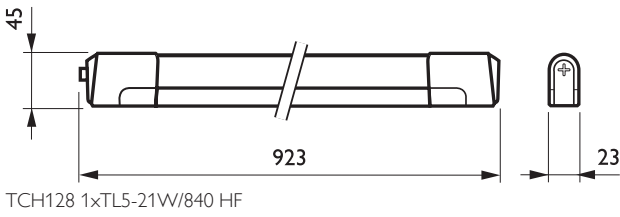

Tuotetiedot

• Yleiskuvaus

Tuoteperheen koodi	TCH128 [TCH128]
Lamppujen määrä	1 [1 pc]
Lamppuperheen koodi	TL5 [TL5]
Lampun teho	21 W [21 W]
Lampun värikoodi	840 [840 cool white]
Lamppu mukana	K [Lamp(s) included]
Laite (tai liitännäislaite)	HF [Electronic high-frequency]
Turvaluokka	CLII [Safety class II]
IP luokka	IP20 [Finger-protected]
Valmis asennettavaksi	KIT [Ready-to-install]
Hehkulankatesti	850/5 [Temperature 850 °C, duration 5 s]
Paloherkkyyserkintä	F [For mounting on normally flammable surfaces]
Euroopan yhteisön tavaramerkki	CE [CE mark]

• Sähkötekniset ominaisuudet

Syöttöjännite	220-240 V [220 to 240 V]
---------------	--------------------------

• Tuotetiedot

Tilauuskoodi	148533 99
Tuotenimike	TCH128 1xTL5-21W/840 HF
Tilaustuotenimike	TCH128 1xTL5-21W/840 HF
Kappaletta laatikossa	1
Laatikkoa pakkauksessa	16
Viivakoodi tuotteessa	8711559148533
Viivakoodi pakkauksessa	8711559804538
Logistinen koodi - 12NC	910502537518
Nettopaino per kpl	0.430 kg

PHILIPS

Mittapiirros

Valonjakotiedot

TCH128 1xTL5-21W HF

1 x 1925 lm

Polar Intensity Diagram

Light output ratio 0.95
Service upward 0.31
Service downward 0.64
CIE flux code 30 57 80 67 95
UGR_{cen} (4Hx8H, 0.25H) 29