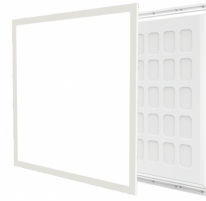

## 600x600 opaali DALI

Sähkönumero: 4138790

Alumiinirunkoinen Back-lit paneeli.

Väriämpötila säädettävissä: 3000K/3500K/4000K

Tilauksesta saatavat lisäominaisuudet: CRI90, UGR19 & tunable white

[Katso MBL LED Paneelin asennusvideo tästä!](#)

### Mekaaniset tiedot

<b>Runko</b>	Alumiini
<b>Mitat</b>	595x595x30mm
<b>Väri</b>	Valkoinen (RAL 9016)
<b>Kaulus</b>	Alumiini
<b>Paino</b>	1.8 kg
<b>Iskunkestävyys</b>	IK06
<b>Käyttölämpötila min/max</b>	-
<b>Häikäisyysuoja</b>	PS, Opaali
<b>Heijastin</b>	-