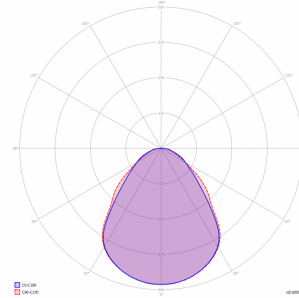

Perusominaisuudet

Teho	32 - 36 - 42 W
Valaisin (lm)	3900 - 4400 - 5000 lm
Valonlähde (lm)	-
Värilämpötila	3000 - 3500 - 4000 K
Kotelointi	IP54/ IP20
Avautumiskulma	90°
Valonohjaus	DALI
Liiketunnistin	-
Turvavalo	-

Mekaaniset tiedot

Runko	Alumiini
Mitat	595x595x30mm
Väri	Valkoinen (RAL 9016)
Kaulus	Alumiini
Paino	1.8 kg
Iskunkestävyys	IK06
Käyttölämpötila min/max	-
Häikäisysooja	PS, Mikroprisma (kirkas)
Heijastin	-

Valotekniset tiedot

Valonlähde	LED (LED)
Värintoistoindeksi	RA >80
LED käyttöikä	100000 h (L90B50)
MacAdam SDCM	3
Ala-/ylävalo suhde	-
Liitäntälaite	LED vakiovirta, ulkoinen

Asennustekniset tiedot

Asennus	Riippuvalaisin, Upotettu
KytKentä	Painonastaliitin, 5x2,5 mm²
Upotusaukon koko	600x600 T-listakatto
Ketjutettava	Kyllä
Suojausluokka	1
B10A	max. 20 kpl
B16A	max. 32 kpl
C10A	max. 33 kpl
C16A	max. 54 kpl