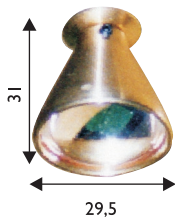

SV30 kiuaslinssi

Saunan kiukaan yläpuolelle asennettava kiuaslinssi kaventaa valokeilan aukeamiskulman n. 30 asteeseen ja korostaa nousevaa vesihöyryä. Linssi kiinnitetään kuituun omalla kiinnitysholkillaan.

Rakenne Runko messinkiä, lasilinssi

Väri Messinki

Asennus Holkille tehdään sopivan kokoiset asennusreiät ja lukitaan linssi kuusiokoloruuvilla paikoilleen

Kotelointiluokka

SSTL	TYYPPI	VÄRI	PAINO
41 045 92	SV30 Kiuaslinssi 3 ja 4 mm kuidulle	Messinki	0,1 kg
41 045 93	SV30 Kiuaslinssi 2 mm kuidulle	Messinki	0,1 kg