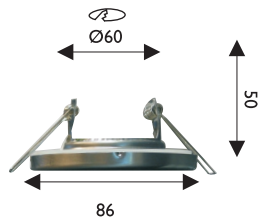

CE IP54

Rinaldo Led-setit rst-rungolla IP54

3 x 1 W teholed spotit lämpimän valkoisella 3000 K värisävyllä. 2, 3 ja 4 valaisimen seteissä teräksen värinen runko, johtosarjat pikakiinnikkein sekä led muuntaja ensiöjohdolla ja europistokkeella. Soveltuu erinomaisesti paikkoihin, joissa upotustila on pieni tai halutaan välttää lämpöä. CREE Led, teho 3 x 1 W / 350 mA, 125 lm.

Rakenne	Teräsrunko 50 mm valonlähteelle, halkaisija 86 mm
Väri	Teräs
Optiikka	Ledin avauskulma 45°
Asennus	Uppoasennus, aukko 60 mm, syvyys 50 mm
Kytcentä	Ledit kytketään toisiinsa AMP-liittimillä ja muuntaja pistotulpalla 230 V~ verkkovirtaan
Kotelointiluokka	IP54

SSTL	TYYPPI	VÄRI	VALONLÄHDE	KANTA	PAINO
41 043 14	3230 / 2-osainen steel	teräs	CREE LED 3 x 1 W / 350 mA		1,0 kg
41 043 15	3231 / 3-osainen steel	teräs	CREE LED 3 x 1 W / 350 mA		1,2 kg
41 043 16	3232 / 4-osainen steel	teräs	CREE LED 3 x 1 W / 350 mA		1,5 kg