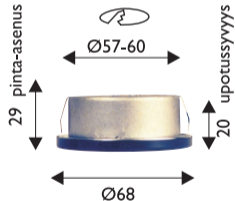

DC-891

Uppo- / pinta-asennettava kalustehalogeni max 20 W / 12 V G4 pinnipolttimolle. Pienikokoinen valaisin lippoihin, kaapistojen alapinnoille ja vitriineihin. Valaisimessa on lauhtumisen parantamiseksi alumiinijäähdytin sekä 190 cm pituinen silikonijohto AMP-liittimellä.

Rakenne valaisinrunko terästä, heijastin alumiinia

Väri valkoinen, musta, messinki ja satiini

Asennus upotettaessa aukko 57-60 mm

Kotelointiluokka IP20

SSTL	TYYPPI	VÄRI	VALONLÄHDE	KANTA	PAINO
41 040 06	DC-891 WHT	Valkoinen	pinnihalogeni max 20W/12V	G4	0,1 kg
H 41 040 09	DC-891 BLK	Musta	pinnihalogeni max 20W/12V	G4	0,1 kg
41 040 15	DC-891 BRS	Messinki	pinnihalogeni max 20W/12V	G4	0,1 kg
41 040 17	DC-891 SAT	Satiini	pinnihalogeni max 20W/12V	G4	0,1 kg