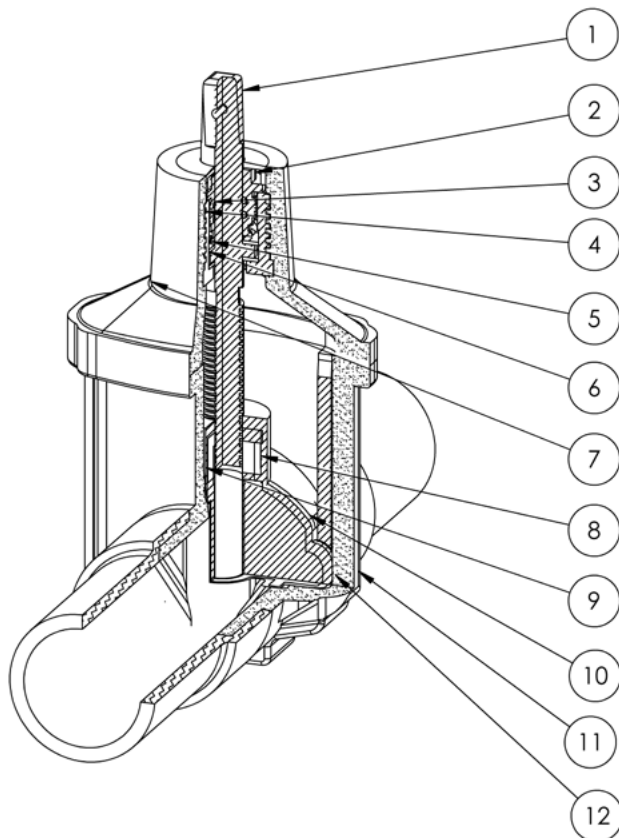

OSAT		
Nro	Osa	Materiaali
1	Kara	AISI 304
2	laakeri	Sinkkikadonkestävä messinki (DZR)
3	O-rengas(1)	NBR-kumi
4	Painerengas	Sinkkikadonkestävä messinki (DZR)
5	O-rengas(2)	NBR-kumi
6	Holkki	POM
7	Pinta	PE 100
8	Luistimutteri	Sinkkikadonkestävä messinki (DZR)
9	Luisti	GGG-40 valurautaa
10	Luistin pinnoite	EDPM-kumi
11	Runko	PE 100