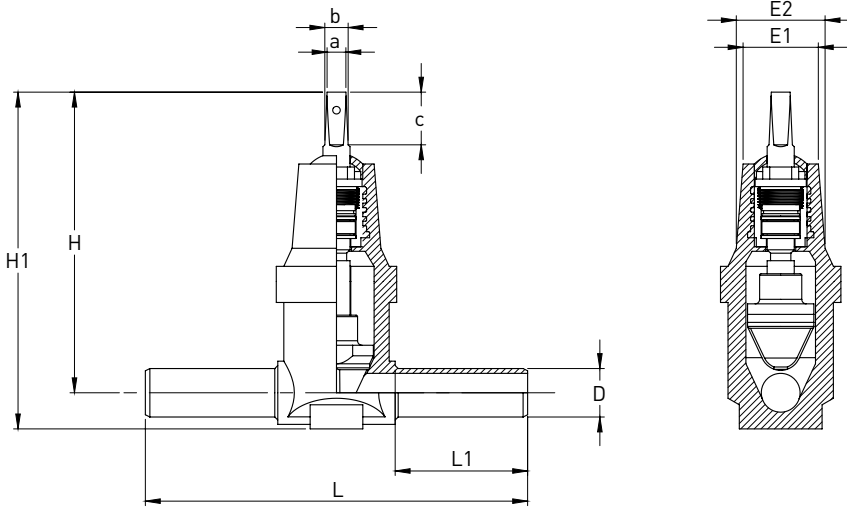

Karanjatkot:

TEKNISET TIEDOT

SAP	Koodi	Nimi 1	Nimi 2
ATF926	3825354	Karanjatko Hela 714	DN65-80 2 m
ATB933	3825336	Karanjatko Hela 714	DN100-150 2 m
CBE584	3825357	Karanjatko teleskooppi Hela 713	DN65-80 1,3-2,4 m
CBE586	3825358	Karanjatko teleskooppi Hela 713	DN100-150 1,3-2,4 m