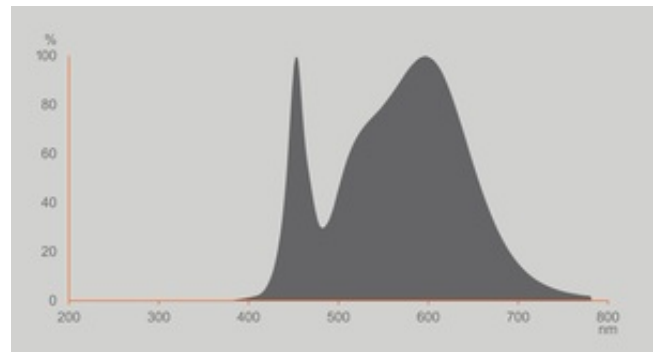

Fotometriset tiedot

Valovirta	1050 lm
Nimellinen hyötyvalovirta 90°	1050 lm
Valotehokkuus	116 lm/W
Valovirran alenema nimellisen käyttöiän lopussa	0.93
Valon väri (EN 12464-1)	Kirkas päivänvalo
Väriämpötila	4000 K
Värintoistoindeksi (Ra-indeksi)	≥ 80
Valon väri	840
Väriaadun tasaisuus (SDCM)	≤ 6 sdc
Valovirran aleneman kerroin 6 000	0.80
Välkyntä-arvo Pst LM	1.0
Stroboskooppi-ilmiön mitta-arvo SVM	≤ 0.4

Spectral power distribution

Spectral power distribution

Valotekniset tiedot

Säteilykulma	200 °
Lämpenemisaika (60 %)	0.50 s
Käynnistysaika	< 0.5 s
Laskennallinen säteilykulma (1/2 huippuarvosta)	200.00 °