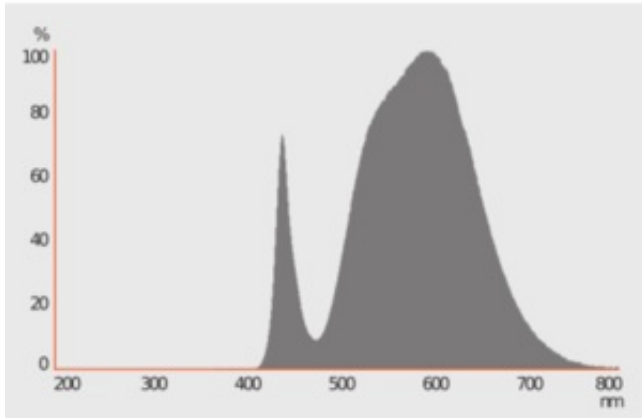

Fotometriset tiedot

Valovirta	1050 lm
Nimellinen hyötyvalovirta 90°	1050 lm
Valotehokkuus	116 lm/W
Valovirran alenema nimellisen käyttöiän lopussa	0.93
Valon väri (EN 12464-1)	Kirkas päivänvalo
Väriämpötila	4000 K
Värintoistoindeksi (Ra-indeksi)	≥ 80
Valon väri	840
Väriaadun tasaisuus (SDCM)	≤ 6 sdc
Valovirran aleneman kerroin 6 000	0.80
Välkyntä-arvo Pst LM	1.0
Stroboskooppi-ilmiön mitta-arvo SVM	≤ 0.4

Spectral power distribution

Spectral power distribution

Valotekniset tiedot

Säteilykulma	200 °
Lämpenemisaika (60 %)	0.50 s
Käynnistysaika	< 0.5 s
Laskennallinen säteilykulma (1/2 huippuarvosta)	200.00 °