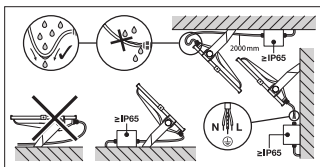

LATAUKSET

IES file (IES)

LDT file (Eulumdat)

Packaging insert

LOGISTISET TIEDOT

Tuotekoodi	Pakkausyksikkö (kpl/yksikkö)	Mitat (pituus x leveys x korkeus)	Kokonaispaino	Lukumäärä
4058075760660	Lähetyslaatikko 1	516 mm x 130 mm x 368 mm	4970.00 g	24.69 dm³

Mainittu tuotekoodi kertoo pienimmän tilattavissa olevan tuotemäärän. Yksi toimitusyksikkö voi sisältää yhden tai useampia tuotteita. Kun teet tilausta, ilmoita määräksi yksi tai useampi toimitusyksikkö.

TUOTEPERHEEN LISÄTIEDOT

Referenssit ja linkit

– Katso takuutiedot osoitteesta www.ledvance.fi/takuu

VASTUUVAPAUCLAUSEKE

Tietoja voidaan muuttaa ilman eri ilmoitusta. Virheet ja puutteet ovat mahdollisia. Muista aina käyttää uusinta julkaisua.