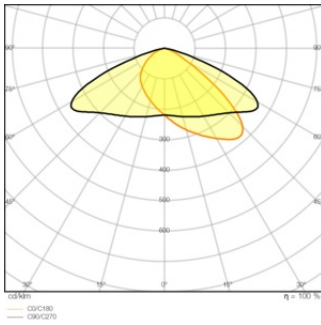

MITAT JA PAINO

Pituus	451.00 mm
Leveys	330.00 mm
Korkeus	77.00 mm
Tuotteen paino	5050,00 g
Kaapelin pituus	2000 mm

MATERIAALIT & VÄRIT

Tuotteen väri	Musta
Rungon väri	Musta
Rungon materiaali	Aluminum
Suojuksen materiaali	Glass
Valonlähteen pintamateriaali	Lasi
IEC 60695-2-12 mukainen hehkulankatesti	650 °C
Elohopean määrä	0.0 mg