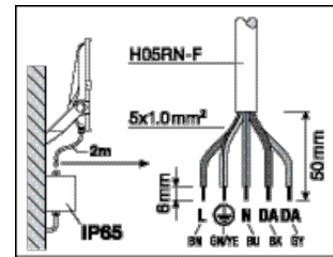

LATAUKSET

IES file (IES)

LDT file (Eulumdat)

Packaging insert

LOGISTISET TIEDOT

Tuotekoodi	Pakkausyksikkö (kpl/yksikkö)	Mitat (pituus x leveys x korkeus)	Kokonaispaino	Lukumäärä
4058075760660	Lähetyslaatikko 1	516 mm x 130 mm x 368 mm	4970.00 g	24.69 dm³

Mainittu tuotekoodi kertoo pienimmän tilattavissa olevan tuotemäärän. Yksi toimitusyksikkö voi sisältää yhden tai useampia tuotteita. Kun teet tilausta, ilmoita määräksi yksi tai useampi toimitusyksikkö.

TUOTEPERHEEN LISÄTIEDOT

Referenssit ja linkit

– Katso takuutiedot osoitteesta www.ledvance.fi/takuu

VASTUUVAPAUCLAUSEKE

Tietoja voidaan muuttaa ilman eri ilmoitusta. Virheet ja puutteet ovat mahdollisia. Muista aina käyttää uusinta julkaisua.