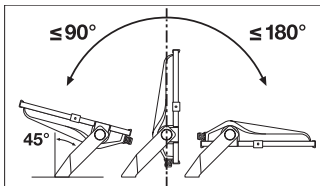

LATAUKSET

IES file (IES)

LDT file (Eulumdat)

Packaging insert

LOGISTISET TIEDOT

Tuotekoodi	Pakkausyksikkö (kpl/yksikkö)	Mitat (pituus x leveys x korkeus)	Kokonaispaino	Lukumäärä
4058075760660	Lähetyslaatikko 1	516 mm x 130 mm x 368 mm	4970.00 g	24.69 dm³

Mainittu tuotekoodi kertoo pienimmän tilattavissa olevan tuotemäärän. Yksi toimitusyksikkö voi sisältää yhden tai useampia tuotteita. Kun teet tilausta, ilmoita määräksi yksi tai useampi toimitusyksikkö.

TUOTEPERHEEN LISÄTIEDOT

Referenssit ja linkit

– Katso takuutiedot osoitteesta www.ledvance.fi/takuu

VASTUUVAPAUCLAUSEKE

Tietoja voidaan muuttaa ilman eri ilmoitusta. Virheet ja puutteet ovat mahdollisia. Muista aina käyttää uusinta julkaisua.