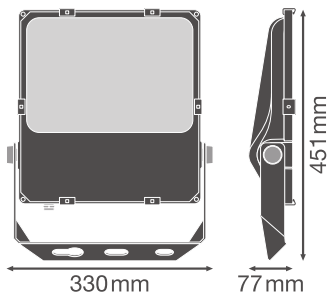

MITAT JA PAINO

Pituus	451.00 mm
Leveys	330.00 mm
Korkeus	77.00 mm
Tuotteen paino	5050,00 g
Kaapelin pituus	2000 mm

MATERIAALIT & VÄRIT

Tuotteen väri	Musta
Rungon väri	Musta
Rungon materiaali	Aluminum
Suojuksen materiaali	Glass
Valonlähteen pintamateriaali	Lasi
IEC 60695-2-12 mukainen hehkulankatesti	650 °C
Elohopean määrä	0.0 mg