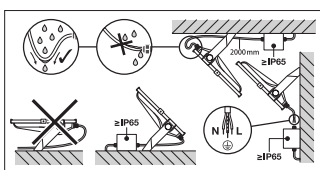

LATAUKSET

Addon Technical Information

IES file (IES)

LDT file (Eulumdat)

Packaging insert

LOGISTISET TIEDOT

Tuotekoodi	Pakkausyksikkö (kpl/yksikkö)	Mitat (pituus x leveys x korkeus)	Kokonaispaino	Lukumäärä
4058075760646	Lähetyslaatikko 1	474 mm x 120 mm x 368 mm	4325.00 g	20.93 dm³

Mainittu tuotekoodi kertoo pienimmän tilattavissa olevan tuotemäärän. Yksi toimitusyksikkö voi sisältää yhden tai useampia tuotteita. Kun teet tilausta, ilmoita määräksi yksi tai useampi toimitusyksikkö.

TUOTEPERHEEN LISÄTIEDOT

Referenssit ja linkit

– Katso takuutiedot osoitteesta www.ledvance.fi/takuu

VASTUUVAPAUSLAUSEKE

Tietoja voidaan muuttaa ilman eri ilmoitusta. Virheet ja puutteet ovat mahdollisia. Muista aina käyttää uusinta julkaisua.