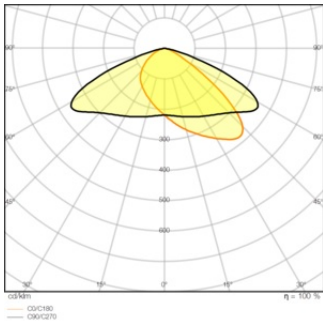

Fotometriset tiedot

Valovirta	11800 lm
Valotehokkuus	118 lm/W
Väriämpötila	3000 K
Valon väri (EN 12464-1 mukaan)	Lämpimän valkoinen
Värintoistoindeksi Ra	> 80
Värialaatu	≤ 5 sdc _m
Välkkymätön	Kyllä
Fotometrinen turvallisuusryhmä EN62778	RG1
Fotometrinen turvallisuusryhmä EN62471	RG1
Säteilykulma	45 ° x 140 °