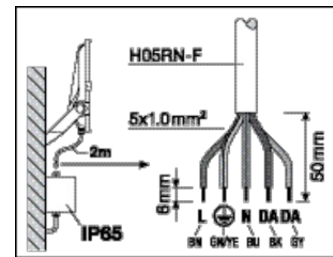

LATAUKSET

Addon Technical Information

IES file (IES)

LDT file (Eulumdat)

Packaging insert

LOGISTISET TIEDOT

Tuotekoodi	Pakkausyksikkö (kpl/yksikkö)	Mitat (pituus x leveys x korkeus)	Kokonaispaino	Lukumäärä
4058075760646	Lähetyslaatikko 1	474 mm x 120 mm x 368 mm	4325.00 g	20.93 dm³

Mainittu tuotekoodi kertoo pienimmän tilattavissa olevan tuotemäärän. Yksi toimitusyksikkö voi sisältää yhden tai useampia tuotteita. Kun teet tilausta, ilmoita määräksi yksi tai useampi toimitusyksikkö.

TUOTEPERHEEN LISÄTIEDOT

Referenssit ja linkit

– Katso takuutiedot osoitteesta www.ledvance.fi/takuu

VASTUUVAPAUSLAUSEKE

Tietoja voidaan muuttaa ilman eri ilmoitusta. Virheet ja puutteet ovat mahdollisia. Muista aina käyttää uusinta julkaisua.