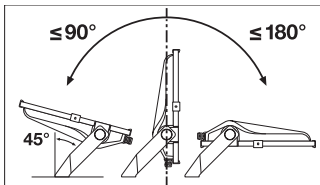

LATAUKSET

Addon Technical Information

IES file (IES)

LDT file (Eulumdat)

Packaging insert

LOGISTISET TIEDOT

Tuotekoodi	Pakkausyksikkö (kpl/yksikkö)	Mitat (pituus x leveys x korkeus)	Kokonaispaino	Lukumäärä
4058075760646	Lähetyslaatikko 1	474 mm x 120 mm x 368 mm	4325.00 g	20.93 dm³

Mainittu tuotekoodi kertoo pienimmän tilattavissa olevan tuotemäärän. Yksi toimitusyksikkö voi sisältää yhden tai useampia tuotteita. Kun teet tilausta, ilmoita määräksi yksi tai useampi toimitusyksikkö.

TUOTEPERHEEN LISÄTIEDOT

Referenssit ja linkit

– Katso takuutiedot osoitteesta www.ledvance.fi/takuu

VASTUUVAPAUSLAUSEKE

Tietoja voidaan muuttaa ilman eri ilmoitusta. Virheet ja puutteet ovat mahdollisia. Muista aina käyttää uusinta julkaisua.