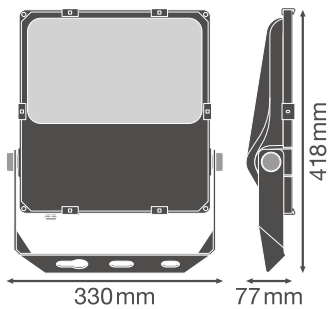

Fotometriset tiedot

Valovirta	11800 lm
Valotehokkuus	118 lm/W
Väriämpötila	3000 K
Valon väri (EN 12464-1 mukaan)	Lämpimän valkoinen
Värintoistoindeksi Ra	> 80
Värialaatu	≤ 5 sdc _m
Välkkymätön	Kyllä
Fotometrinen turvallisuusryhmä EN62778	RG1
Fotometrinen turvallisuusryhmä EN62471	RG1
Säteilykulma	45 ° x 140 °

MITAT JA PAINO

Pituus	418.00 mm
Leveys	330.00 mm
Korkeus	77.00 mm
Tuotteen paino	4300,00 g
Kaapelin pituus	2000 mm

MATERIAALIT & VÄRIT

Tuotteen väri	Musta
Rungon väri	Musta
Rungon materiaali	Aluminum
Suojuksen materiaali	Glass
Valonlähteen pintamateriaali	Lasi
IEC 60695-2-12 mukainen hehkulankatesti	650 °C
Elohopean määrä	0.0 mg