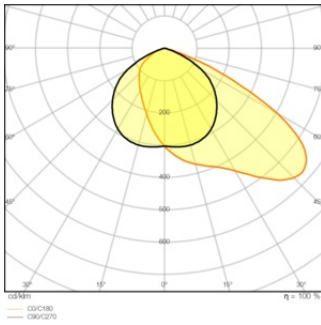

Fotometriset tiedot

Valovirta	11900 lm
Valotehokkuus	119 lm/W
Väriämpötila	3000 K
Valon väri (EN 12464-1 mukaan)	Lämpimän valkoinen
Värintoistoindeksi Ra	> 80
Värialaatu	≤ 5 sdc
Välkkymätön	Kyllä
Fotometrinen turvallisuusryhmä EN62778	RG1
Fotometrinen turvallisuusryhmä EN62471	RG1
Säteilykulma	55 ° x 110 °