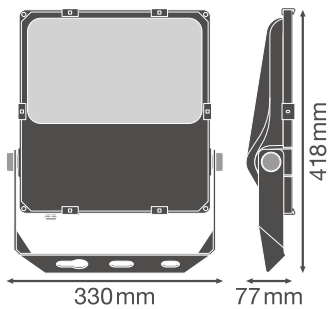

MITAT JA PAINO

Pituus	418.00 mm
Leveys	330.00 mm
Korkeus	77.00 mm
Tuotteen paino	4300,00 g
Kaapelin pituus	2000 mm

MATERIAALIT & VÄRIT

Tuotteen väri	Musta
Rungon väri	Musta
Rungon materiaali	Aluminum
Suojuksen materiaali	Glass
Valonlähteen pintamateriaali	Lasi
IEC 60695-2-12 mukainen hehkulankatesti	650 °C
Elohopean määrä	0.0 mg