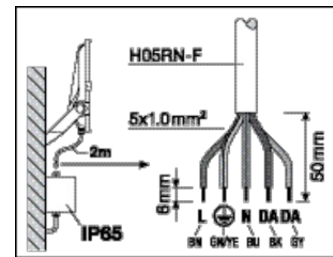

LATAUKSET

Addon Technical Information

IES file (IES)

LDT file (Eulumdat)

Packaging insert

LOGISTISET TIEDOT

Tuotekoodi	Pakkausyksikkö (kpl/yksikkö)	Mitat (pituus x leveys x korkeus)	Kokonaispaino	Lukumäärä
4058075760547	Lähetyslaatikko 1	474 mm x 120 mm x 368 mm	4325.00 g	20.93 dm³

Mainittu tuotekoodi kertoo pienimmän tilattavissa olevan tuotemäärän. Yksi toimitusyksikkö voi sisältää yhden tai useampia tuotteita. Kun teet tilausta, ilmoita määräksi yksi tai useampi toimitusyksikkö.

TUOTEPERHEEN LISÄTIEDOT

Referenssit ja linkit

– Katso takuutiedot osoitteesta www.ledvance.fi/takuu

VASTUUVAPAUCLAUSEKE

Tietoja voidaan muuttaa ilman eri ilmoitusta. Virheet ja puutteet ovat mahdollisia. Muista aina käyttää uusinta julkaisua.