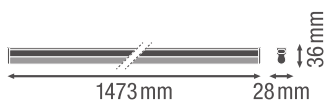

Fotometriset tiedot

Valovirta	1800 lm
Valotehokkuus	106 lm/W
Väriämpötila	3000 K
Valon väri (EN 12464-1 mukaan)	Lämmin valkoinen
Värintoistoindeksi Ra	> 80
Värilaatu	< 5 sdcm
Välkkymätön	Kyllä
Fotometrinen turvallisuusryhmä EN62778	RG0
Säteilykulma	140 °

MITAT JA PAINO

Pituus	1473.00 mm
--------	------------

Leveys	28.00 mm
Korkeus	36.00 mm
Tuotteen paino	520,00 g

MATERIAALIT & VÄRIT

Tuotteen väri	White
Rungon väri	White
Rungon materiaali	Polycarbonate (PC)
Suojausten materiaali	Polycarbonate (PC)
IEC 60695-2-12 mukainen hehkulankatesti	850 °C
Elohopean määrä	0.0 mg