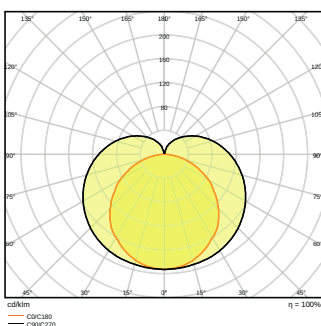

MITAT JA PAINO

Pituus	1473.00 mm
--------	------------

Leveys	28.00 mm
Korkeus	36.00 mm
Tuotteen paino	520,00 g

MATERIAALIT & VÄRIT

Tuotteen väri	White
Rungon väri	White
Rungon materiaali	Polycarbonate (PC)
Suojausten materiaali	Polycarbonate (PC)
IEC 60695-2-12 mukainen hehkulankatesti	850 °C
Elohopean määrä	0.0 mg