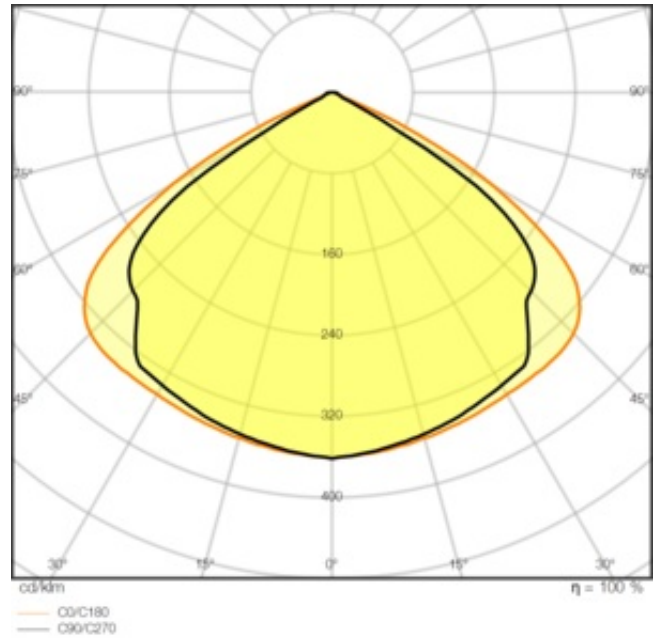

Tuoteominaisuudet

- Different luminous flux and beam angle for mounting heights of ~ 4 m to ~10 m in 4000 K
- Läpipoistutus asennettu valmiiksi
- Long Lifetime (L80/B10): up to 100,000 h
- High color consistency: ≤ 3 SDCM

LDC typ cone

LDC typ polar

MITAT JA PAINO

Pituus	1527 mm
Leveys	115,00 mm
Korkeus	65,00 mm
Tuotteen paino	4200,00 g

MATERIAALIT & VÄRIT

Tuotteen väri	valkoinen
Rungon materiaali	Steel

IEC 60695-2-12 mukainen hehkulankatesti	650 °C
Elohopean määrä	0.0 mg