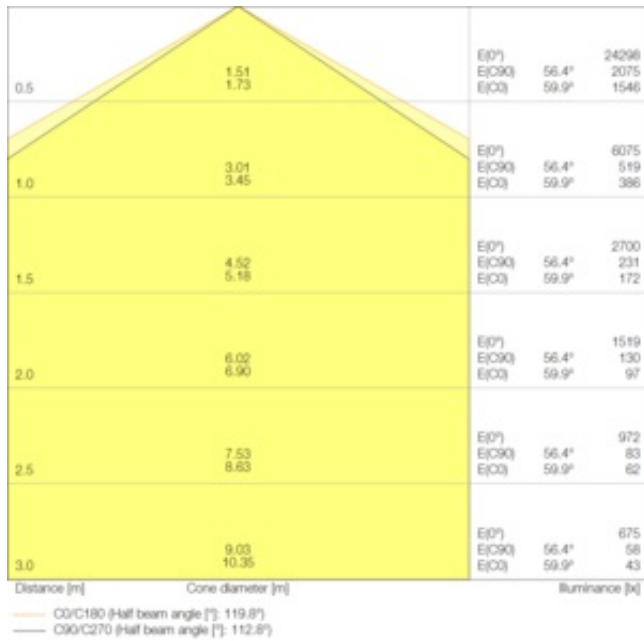

LDC typ cone