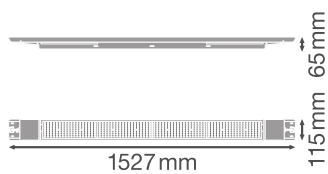

Tuoteominaisuudet

- Different luminous flux and beam angle for mounting heights of ~ 4 m to ~10 m in 4000 K
- Läpipoistutus asennettu valmiiksi
- Long Lifetime (L80/B10): up to 100,000 h
- High color consistency: ≤ 3 SDCM

TEKNISET TIEDOT

SÄHKÖTEKNISET TIEDOT

Nimellisteho	105 W
Nimellisjännite	220...240 V
Verkkotaajuus	0/50/60 Hz
Nimellisvirta	450 mA
IP kytentävirtapiikki	79.77 A
Käynnistysvirran aika T_{h50}	16.6 μ s
Max. Määrä valaisimia per ryhmä B16 A	9
Max. Määrä valaisimia per ryhmä C10 A	7
Max. Määrä valaisimia per ryhmä C16 A	12
Tehokerroin λ	$\geq 0,90$
Täysin tasainen valontuotto	$\leq 20 \%$
Suojausluokka	I
Toimintatapa	ELECTRONIC CONTROL GEAR (ECG)

Fotometriset tiedot

Valovirta	16800 lm
Valotehokkuus	160 lm/W
Väriämpötila	4000 K
Valon väri (EN 12464-1 mukaan)	Viileän valkoinen
Värintoistoindeksi Ra	≥ 80
Värialaatu	< 3 sdc _m
Valovoima	-
Välkkymätön	Kyllä
Välkyntä-arvo Pst LM	-
Stroboskooppi-ilmiön mitta-arvo SVM	-
Fotometrinen turvallisuusryhmä EN62778	RG1
Fotometrinen turvallisuusryhmä EN62471	RG1
Säteilykulma	120 °

LDC typ cone

LDC typ polar

MITAT JA PAINO

Pituus	1527 mm
Leveys	115,00 mm
Korkeus	65,00 mm
Tuotteen paino	4200,00 g

MATERIAALIT & VÄRIT

Tuotteen väri	valkoinen
Rungon materiaali	Steel

IEC 60695-2-12 mukainen hehkulankatesti	650 °C
Elohopean määrä	0.0 mg