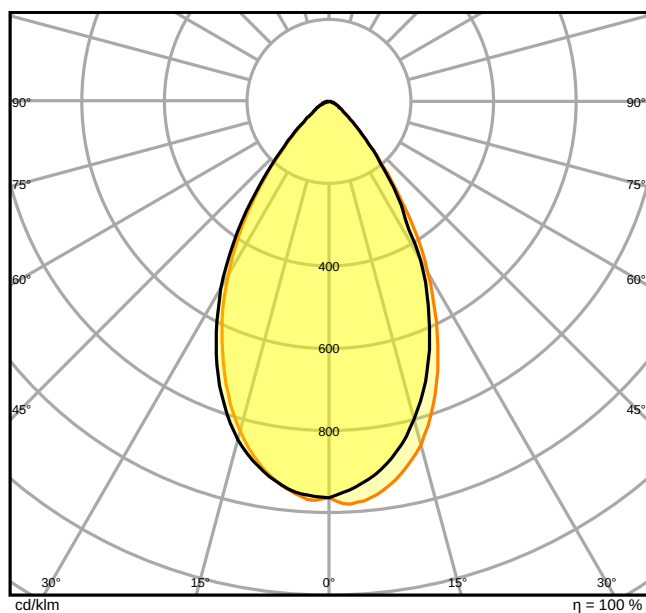

LDC typ polar