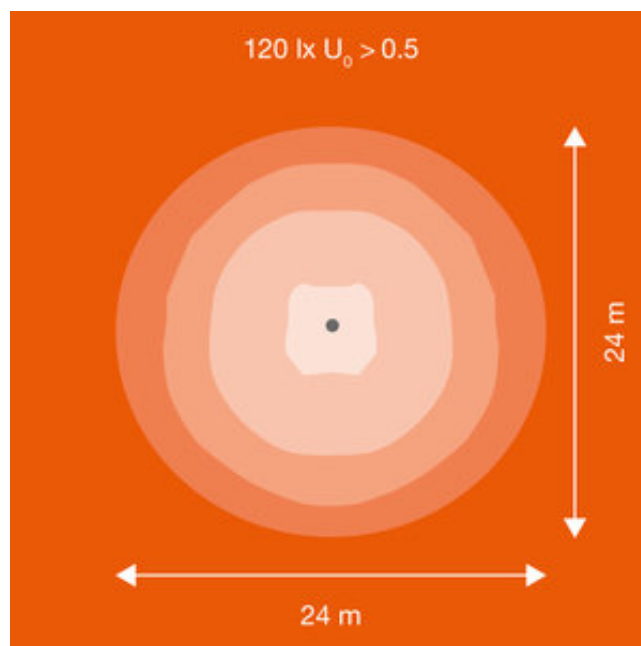

LDC typ polar

LOGISTISET TIEDOT

Varastointilämpötila

-40...+70 °C

EQUIPMENT / ACCESSORIES

- Käyttö vain 900 W:n virtalähteellä, GTIN (EAN) 4058075580732
- Apulaite suuntauksen helpottamiseksi tulossa
- Avauskulman rajoitusvisiiri tulossa

Turvallisuustiedot

- Floodlight Max -heitinmoduuleita tulee käyttää vain virallisten Floodlight Max -virtalähteiden kanssa, käyttöohjeessa ohjeistetulla tavalla.
- Jos valaisimen kiinnittämiseen käytetään vain yhtä kiinnityspistettä ja se on asennettu yli >3 metrin korkeuteen, valaisimen ja kannakkeen toissijainen kiinnitys (esim. kiinnitysvaijeri) tarvitaan turvallisuussyistä.
- Valaisin tulee sijoittaa siten, ettei siihen katsota jatkuvasti 4 metriä lähempää.

LATAUKSET