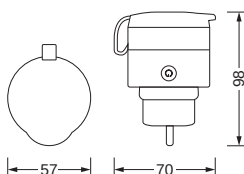

## MITAT JA PAINO

Tuotteen paino	120,00 g
Halkaisija	57,0 mm
Leveys (sis. pyöreät valaisimet)	57,0 mm
Korkeus	98,0 mm
Korkeus (sis. sylinterivalaisimet)	98,0 mm