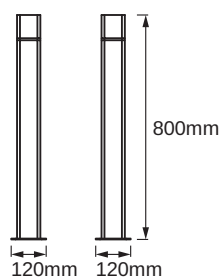

## MITAT JA PAINO

|                |           |
|----------------|-----------|
| Tuotteen paino | 1200,00 g |
| Pituus         | 120.00 mm |
| Leveys         | 120.00 mm |

|                                    |           |
|------------------------------------|-----------|
| Leveys (sis. pyöreät valaisimet)   | 120.00 mm |
| Korkeus                            | 800.00 mm |
| Korkeus (sis. sylinterivalaisimet) | 800.00 mm |