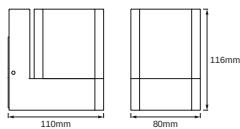

Valotekniset tiedot

Säteilykulma	205.00 °
Käynnistysaika	< 0.5 s

MITAT JA PAINO

Tuotteen paino	540,00 g
Pituus	110.00 mm
Leveys	80.00 mm
Leveys (sis. pyöreät valaisimet)	80.00 mm
Korkeus	116.00 mm
Korkeus (sis. sylinterivalaisimet)	116.00 mm