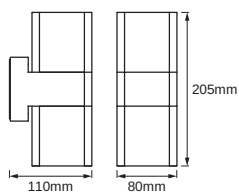

Valotekniset tiedot

| | |
|----------------|----------|
| Säteilykulma | 315.00 ° |
| Käynnistysaika | < 0.5 s |

MITAT JA PAINO

| | |
|----------------------------------|-----------|
| Tuotteen paino | 630,00 g |
| Pituus | 110.00 mm |
| Leveys | 80.00 mm |
| Leveys (sis. pyöreät valaisimet) | 80.00 mm |
| Korkeus | 205.00 mm |