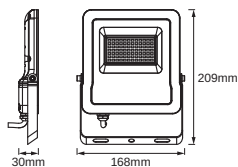

TEKNISET TIEDOT

SÄHKÖTEKNISET TIEDOT

Nimellisteho	30,00 W
Nimellisjännite	220...240 V
Verkkotaajuus	50...60 Hz
Tehokerroin λ	> 0,90
Toimintatapa	Mains voltage

Fotometriset tiedot

Valon väri (EN 12464-1 mukaan)	RGBW
Värialaatu	< 6 sdcm
Nimellinen valovirta	2190 lm
Valovirta	2190 lm
Valotehokkuus	73 lm/W
Väriämpötila	3000 K
Värintoistoindeksi Ra	≥ 80

Valotekniset tiedot

Säteilykulma	100 °
Käynnistysaika	< 0.5 s

MITAT JA PAINO

Tuotteen paino	650,00 g
Pituus	209.00 mm
Leveys	168.00 mm
Leveys (sis. pyöreät valaisimet)	168.00 mm
Korkeus	30.00 mm
Korkeus (sis. sylinterivalaisimet)	30.00 mm