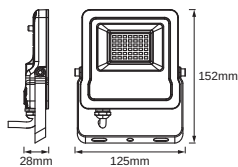

Valotekniset tiedot

Säteilykulma	100 °
Käynnistysaika	< 0.5 s

MITAT JA PAINO

Tuotteen paino	380,00 g
Pituus	152.00 mm
Leveys	125.00 mm
Leveys (sis. pyöreät valaisimet)	125.00 mm
Korkeus	28.00 mm
Korkeus (sis. sylinterivalaisimet)	28.00 mm