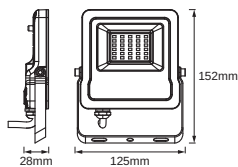

## MITAT JA PAINO

Tuotteen paino	380,00 g
Pituus	152.00 mm
Leveys	125.00 mm
Leveys (sis. pyöreät valaisimet)	125.00 mm
Korkeus	28.00 mm
Korkeus (sis. sylinterivalaisimet)	28.00 mm