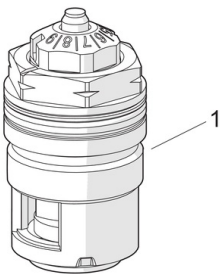

SP443010

	Nimi	Koodi	LVI
01	Säätöosa	1009849V