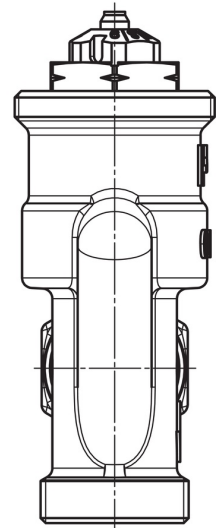

Määräykset

EN standardi	EN 215