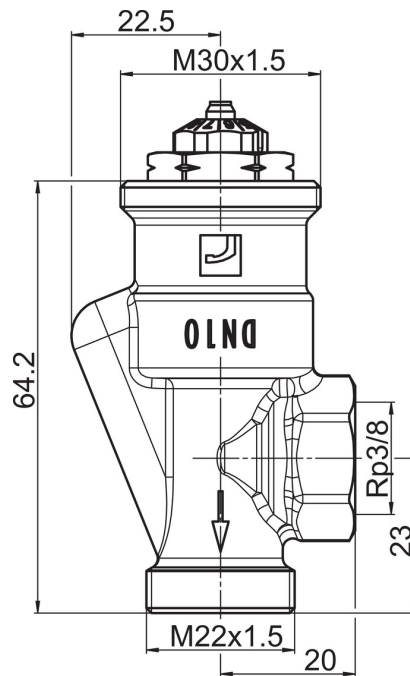

EAN: 6414150097997  
LVI: 4032032  
[static.oras.com/443111](http://static.oras.com/443111)

- Tekniset venttiilit
- Niklattu
- Sisäkierre

## Tekniset tiedot

### Tekniset ominaisuudet

DN koko (normimitta)	<b>DN10</b>
Lämmin vesi	<b>max. +120°C</b>
Liitäntäkoko	<b>G3/8</b>
Materiaali	<b>Messinki</b>

### Määräykset

EN standardi	<b>EN 215</b>
--------------	---------------

**SP443010**

	<b>Nimi</b>	<b>Koodi</b>	<b>LVI</b>
01	Säätöosa	1009849V	