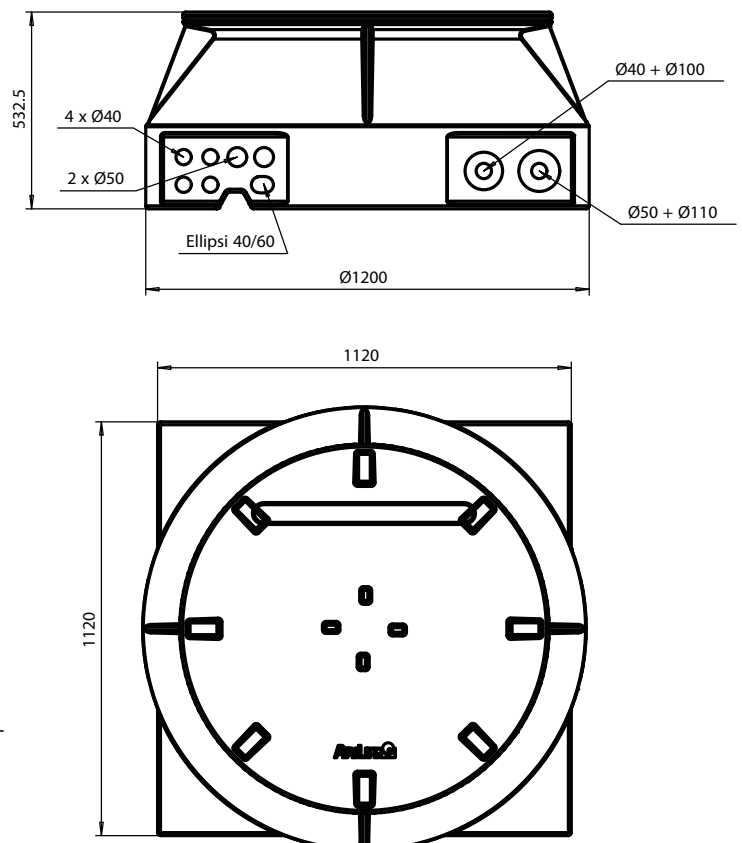

Kaapelikaivossa on Pipelifen patentoitu aukotus kaikilla neljällä sivulla. Optolife kaapelikaivon aukotus on avattavissa mittatarkkuuteen ilman erikoistyökaluja. OptoLife 1200 kaapelikaivoon voit yhdistää kaivon jokaiselle neljälle sivulle kaapeli-/suojaputkia alla oleviin dimensioihin.

Kaivo on nopea asentaa, mikä säästää asennusajassa ja kustannuksissa. Kaapelikaivo on mitoitettu kestäämään yleiset kuormitusnormit ohjeiden mukaan asennettuna.

Liittymät neljällä (4) sivulla:

- 40 mm, 5 kpl liittymää
- 50 mm, 3 kpl liittymää
- 40/60 mm, 1 kpl ellipsi
- 100 mm, 1 kpl liittymä
- 110 mm, 1 kpl liittymä

Koko:

- Pohja: 1200 mm
- Kansi: 800 mm
- Korkeus: 540 mm

Sähkö nro: 52 620 91

Pipelife nro: 630 005

OptoLife 1200 kaapelikaivon löydät lähimmästä sähkö-tukku liikkeestä.