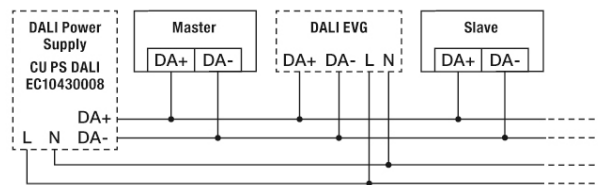

Mittapiirustus

Tunnistusalue

- Työskentelyalue n. Ø 4 m
- Suoraan ilmaiseeseen nähden n. Ø 6 m
- Kulkualue / poikittain ilmaiseeseen nähden n. Ø 8 m

PD-FLAT 360i/8 SQUARE WHITE DALI

Tilausnimike	Tuotenumero	GTIN
PD-FLAT 360i/8 SW DALI	26 184 67	4015120427558

Kytentäkaaviot

Kytentäkaaviot

Vakiokäyttö

Master/slave-tila