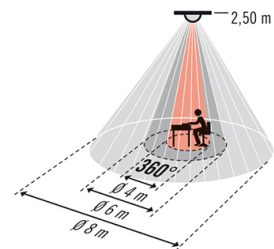

Mittapiirustus

Tunnistusalue

- Työskentelyalue n. Ø 4 m
- Suoraan ilmaiseeseen nähden n. Ø 6 m
- Kulkualue / poikittain ilmaiseeseen nähden n. Ø 8 m

PD-FLAT 360i/8 SQUARE WHITE DALI

Tilausnimike	Tuotenumero	GTIN
PD-FLAT 360i/8 SW DALI	26 184 67	4015120427558