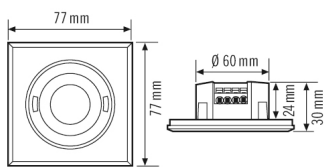

PD-FLAT 360i/8 SQUARE WHITE DALI

Tilausnimike	Tuotenumero	GTIN
PD-FLAT 360i/8 SW DALI	26 184 67	4015120427558

DALI lähtö 1	DALI-väylä/-lähetys
--------------	---------------------

Lisävarusteet

Tuotteen nimike	Tuotenumero	GTIN
ESY-Pen	26 185 06	4015120425356
Mobil-PDi/MDi-universal	26 184 40	4015120433993
Mobil-PDi/Dali	71 093 20	4015120425899
Suojaverkko 165/70	64 300 12	4015120425615
Suojaverkko 180/90	64 300 13	4015120425608
CU PS DALI	28 208 45	4015120430008
Kattoupotussarja FLAT-sarjalle	26 184 64	4015120426889
SW DALI Full Automation	26 184 49	4015120427473
SW DALI Semi Automation	26 184 48	4015120427480
Cover FLAT series ROUND WHITE cover	26 185 62	4015120007231
Cover FLAT series GLASS ROUND WHITE cover	26 185 52	4015120007255
Cover FLAT series GLASS SQUARE WHITE cover	26 185 56	4015120007262

Mittapiirustus

Tunnistusalue

- Työskentelyalue n. Ø 4 m
- Suoraan ilmaiseeseen nähden n. Ø 6 m
- Kulkualue / poikittain ilmaiseeseen nähden n. Ø 8 m

PD-FLAT 360i/8 SQUARE WHITE DALI

Tilausnimike	Tuotenumero	GTIN
PD-FLAT 360i/8 SW DALI	26 184 67	4015120427558