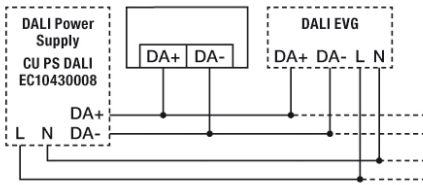

Mittapiirustus

Tunnistusalue

- Työskentelyalue n. Ø 4 m
- Suoraan ilmaiseeseen nähden n. Ø 6 m
- Kulkualue / poikittain ilmaiseeseen nähden n. Ø 8 m

PD-FLAT 360i/8 SQUARE WHITE DALI

Tilausnimike	Tuotenumero	GTIN
PD-FLAT 360i/8 SW DALI	26 184 67	4015120427558

Kytentäkaaviot

Kytentäkaaviot

Vakiokäyttö

Master/slave-tila