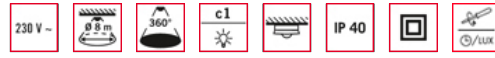

PD 360/8 Basic SMB

Tilausnimike

PD 360/8 Basic SMB

Tuotenumero

26 184 33

GTIN

4015120430480

Tuotekuvaus

- Läsnaöiloilmaisin ja 360°:n tunnistusalue kattoasennukseen
- Jopa 8 m:n kantomatka 3 m:n suositellussa asennuskorkeudessa
- 10 A:n korkeatehoreleet
- Nollapistekytentä huolelliseen kytkentään
- Tehdasasetukset määritetty välitöntä käyttöönottoa varten

Tekniset tiedot

GENEERINEN	
Vaatumustenmukaisuus	CE, RoHS, WEEE
takuu	5 vuotta
KIINNITYS	
Asennustapa	Pinta-asennus
Asennuspaikka	Kattoon
KOTELO	
Mitat	Korkeus/syvyys 50 mm, Ø 101 mm
Paino	114 g
Raaka-aine	UV-säteilyä kestävä polycarbonaatti
Kotelointiluokka	IP40
Sallittu ympäristölämpötila	0 °C...+50 °C
Suhteellinen ilmankosteus	5 - 93 %, ei kondensoitua
Väri	valkoinen, lähes kuin RAL 9010
Liitäntä	4,0 mm²
SÄHKÖSUUNNITTELUN	
Suojausluokka	II
Nimellisjännite	230 V / 50 Hz
ANTURIT	
Tehontarve	0,2 W
Tunnistusalue	360°
Tunnistusetäisyys poikittain	Ø 8 m
Tunnistusetäisyys suoraan	Ø 6 m
Tunnistusetäisyys, läsnäolon havaitsemisalue	Ø 4 m
Tunnistusalueen pinta-ala	50 m²

Vastaanotin Asennuskorkeus	3 m
Maks. Asennuskorkeus	5 m
Valomittaus	Sekavalo
Kirkkaus	5 - 2000 lx
Valokanavien määrä	1
Kytentäkontaktien määrä	0
Slave-tulo	ei
Rinnakkain kytkettävien ilmaisinten lukumäärä	6
Täysautomaatika	kyllä
Puoliautomaatika	kyllä
Pulssitoiminto	kyllä
Vakiovalonsäätö	false
Kytentäviive pimeästä kirkaaseen (s)	300 s
Kytentäviive kirkaasta pimeään (s)	30 s
OHJAUS	
Kanava 1	Valaistus
Rajapinta	Kytentä
Kontakti	Sulkukosketin/kellumaton
Kytentäteho, kanava 1	230 V/50 Hz, 2300 W/10 A (cos phi = 1), 1150 VA/5 A (cos phi = 0,5)
Kytentävirta	78 A / 5 ms
Viiveaika	pulssi/n. 15 s - 30 min.
Master/slave-toiminto	false
Vakiovalonsäätö	false
Manuaalinen yliohtaus	kyllä