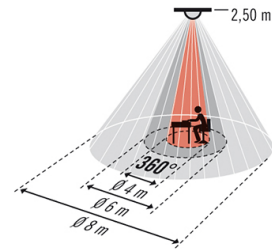

- Läsnaöiloilmaisin ja 360°:n tunnistusalue kattoasennukseen
- Jopa 8 m:n kantomatka 3 m:n suositellussa asennuskorkeudessa
- 10 A:n korkeatehoreleet
- Nollapistekytentä huolelliseen kytkentään
- Tehdasasetukset määritetty välitöntä käyttöönottoa varten

- Työskentelyalue n. Ø 4 m
- Suoraan ilmaiseen nähden n. Ø 6 m
- Kulkualue / poikittain ilmaiseen nähden n. Ø 8 m

Kytkenäkaaviot

Vakiokäyttö ja lisäohjaus sulkupainikkeella. Tarvittaessa valo voidaan kytkeä painikkeella käsin päälle tai pois päältä. Jos tunnistusalueita halutaan laajentaa, hälyttimet voi kytkeä rinnan.