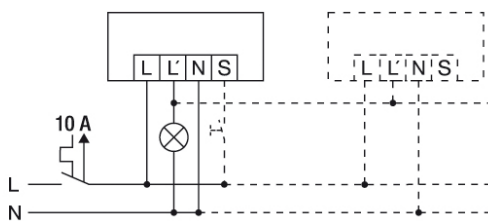

PD 360/8 Basic SMB

Tilausnimike	Tuotenumero	GTIN
PD 360/8 Basic SMB	26 184 33	4015120430480

Lisävarusteet

Tuotteen nimike	Tuotenumero	GTIN
Suojaverkko 180/90	64 300 13	4015120425608

Mittapiirustus

Tunnistusalue

- Työskentelyalue n. Ø 4 m
- Suoraan ilmaiseen nähden n. Ø 6 m
- Kulkualue / poikittain ilmaiseen nähden n. Ø 8 m

Kytkenäkaaviot

Vakiokäyttö ja lisäohjaus sulkupainikkeella. Tarvittaessa valo voidaan kytkeä painikkeella käsin päälle tai pois päältä. Jos tunnistusalueita halutaan laajentaa, hälyttimet voi kytkeä rinnan.