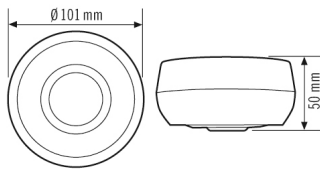

PD 360/8 Basic SMB

Tilausnimike	Tuotenumero	GTIN
PD 360/8 Basic SMB	26 184 33	4015120430480

Lisävarusteet

Tuotteen nimike	Tuotenumero	GTIN
Suojaverkko 180/90	64 300 13	4015120425608

Mittapiirustus