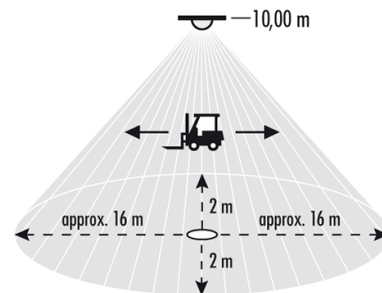

Tunnistusalue

■ Kulkualue / poikittain ilmaisiin nähden