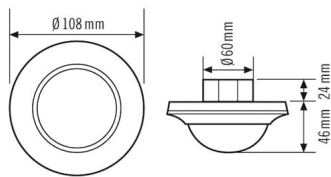

PD-C 360/24 Slave WH

Tilausnimike	Tuotenumero	GTIN
PD-C360/24 slave-WH	26 184 12	4015120425790

Lisävarusteet

Tuotteen nimike	Tuotenumero	GTIN
Pinta-asennusrasia C IP20 valkoinen	71 093 38	4015120425370
Pinta-asennusrasia C IP20 hopea	71 093 31	4015120425387
Pinta-asennusrasia C IP54 valkoinen	71 093 28	4015120425905
Pinta-asennusrasia C IP54 hopea	71 093 24	4015120425912
Suojussarja C360/24	64 300 01	4015120425431
Kattopotussarja C	71 094 20	4015120425929
Suojaverkko 180/90	64 300 13	4015120425608
Suojaverkko 165/70	64 300 12	4015120425615

Mittapiirustus