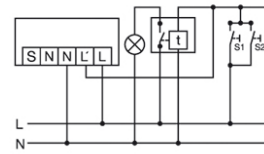

Vakiokäyttö ja lisäohjaus painikkeella.

MD-CE 360i/8 WAGO

Tilausnimike	Tuotenumero	GTIN
MD-CE360i/8 WAGO	26 184 08	4015120510045

Kytentäkaaviot

Kytentäkaaviot

Induktiviteetteja (esim. releet, kontaktorit, kytkentälaitteet) kytkettäessä voi RC-suodattimen käyttö olla tarpeen.

Rinnankytkentä porrasvalaistusautomaatin kytkentä.