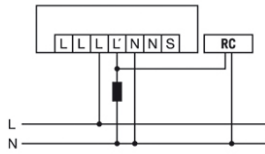

Mittapiirustus

Tunnistusalue

- Suoraan ilmaiseen nähden n. Ø 4 m
- Kulkualue / poikittain ilmaiseen nähden n. Ø 8 m

Kytentäkaaviot

Kytentäkaaviot

Vakiokäytössä enintään kymmenen liikeilmäisimen rinnankytkentä

Vakiokäyttö ja lisäohjaus painikkeella.

MD-CE 360i/8 WAGO

Tilausnimike	Tuotenumero	GTIN
MD-CE360i/8 WAGO	26 184 08	4015120510045

Kytentäkaaviot

Kytentäkaaviot

Induktiviteetteja (esim. releet, kontaktorit, kytkentälaitteet) kytkettäessä voi RC-suodattimen käyttö olla tarpeen.