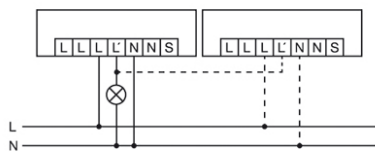

Mittapiirustus

Tunnistusalue

- Suoraan ilmaiseen nähden n. Ø 4 m
- Kulkualue / poikittain ilmaiseen nähden n. Ø 8 m

Kytentäkaaviot

Kytentäkaaviot

Vakiokäytössä enintään kymmenen liikeilmäisimen rinnankytkentä