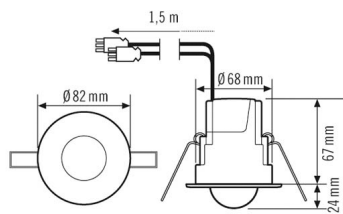

Tekniset tiedot

GENEERINEN	
Vaatumustenmukaisuus	CE, RoHS, WEEE
takuu	5 vuotta
KIINNITYS	
Asennustapa	Tasoasennus
Asennuspaikka	Kattoon
Asennusmitta	Upotussyvyys: 67 mm, Ø 68 mm
KOTELO	
Mitat	Korkeus/syvyys 24 mm, Ø 82 mm
Paino	532 g
Raaka-aine	UV-säteilyä kestävä polycarbonaatti
Kotelointiluokka	IP40
Sallittu ympäristölämpötila	-25 °C...+50 °C
Suhteellinen ilmankosteus	5 - 93 %, ei kondensoituvia
Väri	opaali matta
Liitäntä	WAGO
SÄHKÖSUUNNITTELUN	
Suojausluokka	II
Nimellisjännite	230 V / 50 Hz
Tulojohto	Sisältää 1,5 m:n esivalmistellun WAGO WINSTA® -tulo- ja lähtöjohdon
ANTURIT	
Tehontarve	0,3 W
Tunnistusalue	360°
Tunnistusetäisyys poikittain	Ø 8 m
Tunnistusetäisyys suoraan	Ø 6 m
Tunnistusalueen pinta-ala	50 m ²

Vastaanotin Asennuskorkeus	3 m
Maks. Asennuskorkeus	5 m
Valomittaus	Sekavalo
Kirkkaus	5 - 2000 lx
Valokanavien määrä	1
KytKentäkontaktien määrä	0
Slave-tulo	ei
Rinnakkain kytkettävien ilmaisinten lukumäärä	10
Täysautomaatiikka	kyllä
Puoliautomaatiikka	kyllä
Pulssitoiminto	kyllä
Vakiovalonsäätö	false
KytKentäviive pimeästä kirkkaaseen (s)	0 s
KytKentäviive kirkkaasta pimeään (s)	30 s
OHJAUS	
Kanava 1	Valaistus
Rajapinta	KytKentä
Kontakti	Sulkukosketin/kellumaton
KytKentäteho, kanava 1	230 V/50 Hz, 16 A rele, 2300 W/10 A (cos phi = 1), 1150 VA/5 A (cos phi = 0,5)
KytKentävirta	800 A / 200 µs
Viiveaika	pulssi/n. 1–30 min
Master/slave-toiminto	false
Vakiovalonsäätö	false
Manuaalinen ylioheutus	kyllä

Mittapiirustus

Tunnistusalue

- Suoraan ilmaiseen nähden n. Ø 4 m
- Kulkualue / poikittain ilmaiseen nähden n. Ø 8 m

Kytentäkaaviot

Kytentäkaaviot

Vakiokäytössä enintään kymmenen liikeilmäisimen rinnankytkentä