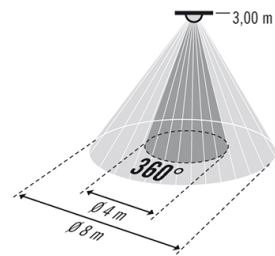

Tekniset tiedot

GENEERINEN	
Vaatumustenmukaisuus	CE, RoHS, WEEE
takuu	5 vuotta
KIINNITYS	
Asennustapa	Tasoasennus
Asennuspaikka	Kattoon
Asennusmitta	Upotussyvyys: 67 mm, Ø 68 mm
KOTELO	
Mitat	Korkeus/syvyys 24 mm, Ø 82 mm
Paino	532 g
Raaka-aine	UV-säteilyä kestävä polycarbonaatti
Kotelointiluokka	IP40
Sallittu ympäristölämpötila	-25 °C...+50 °C
Suhteellinen ilmankosteus	5 - 93 %, ei kondensoituvia
Väri	opaali matta
Liitäntä	WAGO
SÄHKÖSUUNNITTELUN	
Suojausluokka	II
Nimellisjännite	230 V / 50 Hz
Tulojohto	Sisältää 1,5 m:n esivalmistellun WAGO WINSTA® -tulo- ja lähtöjohdon
ANTURIT	
Tehontarve	0,3 W
Tunnistusalue	360°
Tunnistusetäisyys poikittain	Ø 8 m
Tunnistusetäisyys suoraan	Ø 6 m
Tunnistusalueen pinta-ala	50 m ²

Mittapiirustus

Tunnistusalue

- Suoraan ilmaiseen nähden n. Ø 4 m
- Kulkualue / poikittain ilmaiseen nähden n. Ø 8 m

Kytentäkaaviot

Kytentäkaaviot

Vakiokäytössä enintään kymmenen liikeilmäisimen rinnankytkentä