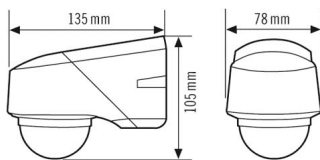

RC 230i UC

Tilausnimike	Tuotenumero	GTIN
RC 230i UC, valkoinen	26 184 05	4015120015649

Lisävarusteet

Tuotteen nimike	Tuotenumero	GTIN
Mobil-RCi	71 093 56	4015120016004
Mobil-RCi-M	71 093 60	4015120016011
RC-kulmakanta valkoinen	71 093 83	4015120016110
ESY-Pen	26 185 06	4015120425356

Mittapiirustus