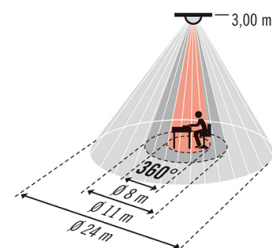

Mittapiirustus

Tunnistusalue

- Työskentelyalue n. Ø 8 m
- Suoraan ilmaistimeen nähden n. Ø 11 m
- Kulkualue / poikittain ilmaistimeen nähden n. Ø 24 m

PD-C 360i/24 DU0plus-FM

Tilausnimike

PD-C360i/24 DU0plus FM