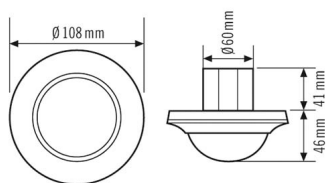

PD-C 360i/24 DUOplus-FM

Tilausnimike	Tuotenumero	GTIN
PD-C360i/24 DUOplus FM	26 183 95	4015120426803

Kontakti	Sulkukosketin/kuormitukseton
Kytkentäteho, kanava 3	230 V/50 Hz, 2300 W/10 A (cos phi = 1), 1150 VA/5 A (cos phi = 0,5)
Viiveaika kanava 3	n. 1–15 min

Master/slave-toiminto	true
Vakiovalonsäätö	false
Manuaalinen ylioheutus	kyllä

Lisävarusteet

Tuotteen nimike	Tuotenumero	GTIN
PD-C 360/8 Slave	26 183 15	4015120055379
PD-C 360/24 Slave	26 183 17	4015120055386
PD-C 360/32 Slave	26 185 32	4015120427770
ESY-Pen	26 185 06	4015120425356
Kattopotussarja FM	26 184 53	4015120426896
Mobil-PDi/plus	71 093 40	4015120425530
Mobil-PDi/User	71 094 03	4015120425547
Mobil-PDi/MDi-universal	26 184 40	4015120433993
Suojussarja C360/24	64 300 01	4015120425431
Suojaverkko 180/90	64 300 13	4015120425608

Mittapiirustus