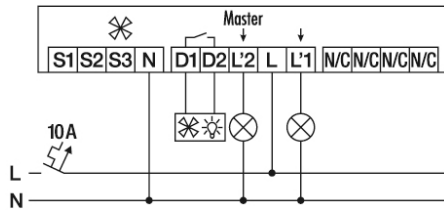

PD-C 360i/24 DU0plus-FM

Tilausnimike

PD-C360i/24 DU0plus FM

Tuotenumero

26 183 95

GTIN

4015120426803

Kytentäkaaviot

Vakiokäyttö