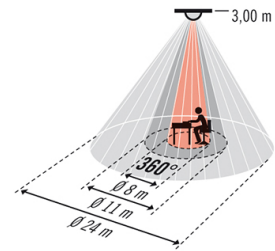

Tunnistusetäisyys suoraan	Ø 11 m
Tunnistusetäisyys, läsnäolon havaitsemisalue	Ø 8 m
Tunnistusalueen pinta-ala	453 m ²
Vastaanotin Asennuskorkeus	3 m
Maks. Asennuskorkeus	10 m
Valomittaus	ei
KytKentäkontaktien määrä	0
Slave-tulo	kyllä
Täysautomaatiikka	ei
Puoliautomaatiikka	ei
Pulssitoiminto	kyllä
Vakioalonsäätö	false
KytKentäviive pimeästä kirkkaaseen (s)	300 s
KytKentäviive kirkkaasta pimeään (s)	30 s
OHJAUS	
Kanava 1	Valaistus
Rajapinta	ei merkitystä
Kontakti	Väyläjärjestelmä
Viiveaika	ei merkitystä
Master/slave-toiminto	true
Vakioalonsäätö	false
Manuaalinen ylioijaus	ei

Mittapiirustus

Tunnistusalue

- Työskentelyalue n. \varnothing 0.8 m
- Suoraan ilmaiseeseen nähden n. \varnothing 1.1 m
- Kulkualue / poikittain ilmaiseeseen nähden n. \varnothing 2.4 m