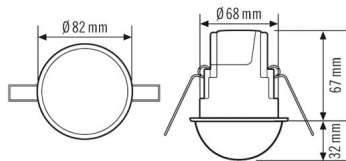

Tekniset tiedot

GENEERINEN	
Vaatumustenmukaisuus	CE, RoHS, WEEE
takuu	5 vuotta
KIINNITYS	
Asennustapa	Tasoasennus
Asennuspaikka	Kattoon
Asennusmitta	Upotussyvyys: 67 mm, Ø 68 mm
KOTELO	
Mitat	Korkeus/syvyys 32 mm, Ø 82 mm
Paino	167 g
Raaka-aine	UV-säteilyä kestävä polykarbonaatti, UV-säteilyä kestävä PE
Kotelointiluokka	IP40
Sallittu ympäristölämpötila	-25 °C...+50 °C
Suhteellinen ilmankosteus	5 - 93 %, ei kondensoituva
Väri	opaali matta
Liitäntä	1,5 mm ²
SÄHKÖSUUNNITELUN	
Suojausluokka	II
Nimellisjännite	230 V / 50 Hz
ANTURIT	
Tehontarve	0,3 W
Tunnistusalue	360°
Tunnistusetäisyys poikittain	Ø 24 m

Tunnistusetäisyys suoraan	Ø 11 m
Tunnistusetäisyys, läsnäolon havaitsemisalue	Ø 8 m
Tunnistusalueen pinta-ala	453 m ²
Vastaanotin Asennuskorkeus	3 m
Maks. Asennuskorkeus	10 m
Valomittaus	ei
KytKentäkontaktien määrä	0
Slave-tulo	kyllä
Täysautomaatiikka	ei
Puoliautomaatiikka	ei
Pulssitoiminto	kyllä
Vakioalonsäätö	false
KytKentäviive pimeästä kirkkaaseen (s)	300 s
KytKentäviive kirkkaasta pimeään (s)	30 s
OHJAUS	
Kanava 1	Valaistus
Rajapinta	ei merkitystä
Kontakti	Väyläjärjestelmä
Viiveaika	ei merkitystä
Master/slave-toiminto	true
Vakioalonsäätö	false
Manuaalinen ylioijaus	ei

PD-CE 360/24 Slave

Tilausnimike	Tuotenumero	GTIN
PD-CE360/24 Slave, opaali-matta	26 183 85	4015120510755

Lisävarusteet

Tuotteen nimike	Tuotenumero	GTIN
PD-CE 360i/8	26 183 98	4015120510700
PD-CE 360i/8 GST	26 183 93	4015120510717
PD-CE 360i/8 WAGO	26 184 06	4015120510786
PD-CE 360i/24	26 183 94	4015120510724
PD-CE 360i/24 GST	26 183 83	4015120510731
PD-CE 360i/24 WAGO	26 184 07	4015120510793
Suojaverkko 165/70	64 300 12	4015120425615

Mittapiirustus

Tunnistusalue

- Työskentelyalue n. \varnothing 0.8 m
- Suoraan ilmaiseeseen nähden n. \varnothing 1.1 m
- Kulkualue / poikittain ilmaiseeseen nähden n. \varnothing 2.4 m