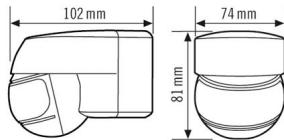

MD 120 ruskea

Tilausnimike	Tuotenumero	GTIN
MD 120 ruskea	26 183 55	4015120025228

Lisävarusteet

Tuotteen nimike	Tuotenumero	GTIN
RC-suodin/sammutuspiiri	14 278 00	4015120426988
MD kulmakanta ruskea	71 093 54	4015120025525

Mittapiirustus