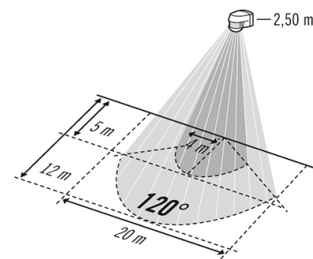

Tekniset tiedot

GENEERINEN	
Vaatumustenmukaisuus	CE, RoHS, WEEE
takuu	3 vuotta
KIINNITYS	
Asennustapa	Pinta-asennus
Asennuspaikka	Seinäasennus
KOTELO	
Mitat	pituus 102 mm x leveys 74 mm x Korkeus/syvyys 81 mm
Paino	196 g
Raaka-aine	UV-säteilyä kestävä polycarbonaatti
Kotelointiluokka	IP44
Sallittu ympäristölämpötila	-25 °C...+55 °C
Suhteellinen ilmankosteus	5 - 95 %, ei kondensoitua
Väri	ruskea, lähes kuin RAL 8017
Liitäntä	2,5 mm ² / 1,5 mm ²
SÄHKÖSUUNNITTELUN	
Suojausluokka	II
Nimellisjännite	230 V / 50 Hz
ANTURIT	
Tehontarve	0,5 W
Tunnistusalue	120°, anturi käännettävissä vaakasuuntaan +/-90°
Tunnistusetäisyys poikittain	12 m
Tunnistusetäisyys suoraan	5 m
Tunnistusalueen pinta-ala	38 m ²
Kantomatkan sovittaminen	mekaanisesti liikeilmaisimen palloa kääntämällä, kork. 80°
Vastaanotin Asennuskorkeus	2,5 m
Maks. Asennuskorkeus	2,5 m
Valomittaus	Sekavallo
Kirkkaus	3 - 2000 lx
Valokanavien määrä	1
Kytkeväkontaktien määrä	0
Slave-tulo	ei
Rinnakkain kytkettävien ilmaisinten lukumäärä	8
Täysautomaatiikka	kyllä
Puoliautomaatiikka	ei
Pulssitoiminto	ei
Vakiovalonsäätö	false
Kytkeväviive pimeästä kirkkaaseen (s)	0 s
Kytkeväviive kirkkaasta pimeään (s)	0 s
OHJAUS	
Kanava 1	Valaistus
Rajapinta	Kytkevä
Kontakti	Sulkukosketin/kellumaton
Kytkeväteho, kanava 1	230 V/50 Hz, 1000 W/4,5 A (cos phi = 1), 500 VA/2,25 A (cos phi = 0,5)
Kytkevävirta	30 A / 20 ms
Viiveaika	n. 4 s – 10 min
Master/slave-toiminto	false
Vakiovalonsäätö	false
Manuaalinen ylioheisuus	ei

Mittapiirustus

Tunnistusalue

- Suoraan ilmaiseen nähden
- Kulkualue / poikittain ilmaiseen nähden

Kytentäkaaviot

Kytentäkaaviot

Vakiokäytössä enintään kahdeksan laitteen rinnankytkentä

Induktiviteetteja (esim. releet, kontaktorit, kytkentälaitteet) kytkettäessä voi RC-suodattimen käyttö olla tarpeen.