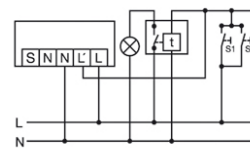

Mittapiirustus

Tunnistusalue

- Suoraan ilmaiseen nähden
- Kulkualue / poikittain ilmaiseen nähden

Kytentäkaaviot

Kytentäkaaviot

Vakiokäytössä enintään kahdeksan laitteen rinnankytkentä

Induktiviteetteja (esim. releet, kontaktorit, kytkentälaitteet) kytkettäessä voi RC-suodattimen käyttö olla tarpeen.

MD 120 ruskea

Tilausnimeke	Tuotenumero	GTIN
MD 120 ruskea	26 183 55	4015120025228

Kytentäkaaviot

Vakiokäyttö ylimääräisellä kestovalaistustoiminnolla ulkoisen kytkimen avulla.

Kytentäkaaviot

Rinnankytkentä porrasvalaistusautomaatin kanssa.