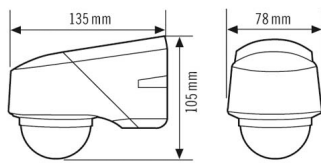

RC 280i, valkoinen

Tilausnimike	Tuotenumero	GTIN
RC 280i valkoinen	26 183 53	4015120015717

Lisävarusteet

Tuotteen nimike	Tuotenumero	GTIN
Mobil-RCi	71 093 56	4015120016004
Mobil-RCi-M	71 093 60	4015120016011
RC-suodin/sammutuspiiri	14 278 00	4015120426988
RC-kulmakanta valkoinen	71 093 83	4015120016110
ESY-Pen	26 185 06	4015120425356

Mittapiirustus