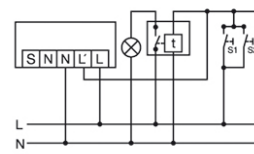

Mittapiirustus

Tunnistusalue

- 360°:n aliryömintäsuoja
- Suoraan ilmaisimeen nähden
- Kulkualue / poikittain ilmaisimeen nähden

Kytentäkaaviot

Kytentäkaaviot

Vakiokäytössä enintään kahdeksan laitteen rinnankytkentä

Induktiviteetteja (esim. releet, kontaktorit, kytkentälaitteet) kytkettäessä voi RC-suodattimen käyttö olla tarpeen.

RC 280i, valkoinen

Tilausnimike	Tuotenumero	GTIN
RC 280i valkoinen	26 183 53	4015120015717

Kytentäkaaviot

Kytentäkaaviot

Vakiokäyttö ylimääräisellä kestovalaistustoiminnolla ulkoisen kytkimen avulla.

Rinnankytkentä porrasvalaistusautomaatin kytkentä