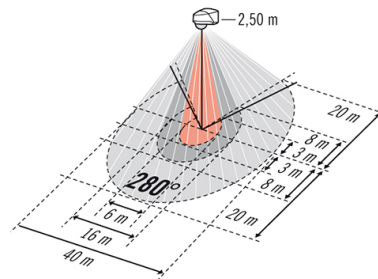

Tekniset tiedot

GENEERINEN	
Vaatumustenmukaisuus	CE, RoHS, WEEE
takuu	5 vuotta
KIINNITYS	
Asennustapa	Pinta-asennus
Asennuspaikka	Kattoon / Seinäasennus
KOTELO	
Mitat	pituus 135 mm x leveys 78 mm x Korkeus/syvyys 105 mm
Paino	351 g
Raaka-aine	UV-säteilyä kestävä polycarbonaatti
Kotelointiluokka	IP54
Sallittu ympäristölämpötila	-25 °C...+55 °C
Suhteellinen ilmankosteus	5 - 95 %, ei kondensoitua
Väri	valkoinen, lähes kuin RAL 9010
Liitäntä	2,5 mm ² / 1,5 mm ²
SÄHKÖSUUNNITTELUN	
Suojausluokka	II
Nimellisjännite	230 V / 50 Hz
ANTURIT	
Tehontarve	0,3 W
Tunnistusalue	280° (3 x 95° asetettavissa erikseen) ja 360°:n aliryömintäsuoja
Tunnistusetäisyys poikittain	Ø 40 m
Tunnistusetäisyys suoraan	Ø 8 m
Tunnistusalueen pinta-ala	979 m ²
Kantomatkan sovittaminen	sähköinen, mekaanisesti, anturia kohden, 3 x 95°

Mittapiirustus

Tunnistusalue

- 360°:n aliryömintäsuoja
- Suoraan ilmaisimeen nähden
- Kulkualue / poikittain ilmaisimeen nähden

Kytentäkaaviot

Kytentäkaaviot

Vakiokäytössä enintään kahdeksan laitteen rinnankytkentä