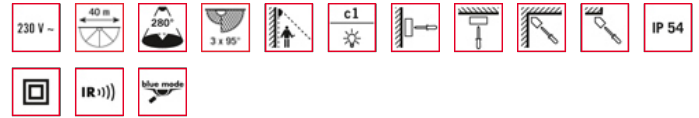

RC 280i, valkoinen

Tilausnimike

RC 280i valkoinen

Tuotenumero

26 183 53

GTIN

4015120015717

Tuotekuvaus

- Liikeilmaisin ja 280°:n tunnistusalue sekä pitkä kantomatka
- 360°:n aliryömintäsuoja mahdollistaa aukottoman tunnistuksen, sammuttavissa kaukosäätimellä
- Kiinteästi tallennettu tehdasohjelma takaa välittömän käyttövalmiuden

Tekniset tiedot

GENEERINEN	
Vaatumustenmukaisuus	CE, RoHS, WEEE
takuu	5 vuotta
KIINNITYS	
Asennustapa	Pinta-asennus
Asennuspaikka	Kattoon / Seinäasennus
KOTELO	
Mitat	pituus 135 mm x leveys 78 mm x Korkeus/syvyys 105 mm
Paino	351 g
Raaka-aine	UV-säteilyä kestävä polycarbonaatti
Kotelointiluokka	IP54
Sallittu ympäristölämpötila	-25 °C...+55 °C
Suhteellinen ilmankosteus	5 - 95 %, ei kondensoitua
Väri	valkoinen, lähes kuin RAL 9010
Liitäntä	2,5 mm² / 1,5 mm²
SÄHKÖSUUNNITTELUN	
Suojausluokka	II
Nimellisjännite	230 V / 50 Hz
ANTURIT	
Tehontarve	0,3 W
Tunnistusalue	280° (3 x 95° asetettavissa erikseen) ja 360°:n aliryömintäsuoja
Tunnistusetäisyys poikittain	Ø 40 m
Tunnistusetäisyys suoraan	Ø 8 m
Tunnistusalueen pinta-ala	979 m²
Kantomatkan sovittaminen	sähköinen, mekaanisesti, anturia kohden, 3 x 95°

Vastaanotin Asennuskorkeus	2,5 m
Maks. Asennuskorkeus	4 m
Valomittaus	Sekavalo
Kirkkaus	2 - 2500 lx
Valokanavien määrä	1
KytKentäkontaktien määrä	0
Slave-tulo	ei
Rinnakkain kytkettävien ilmaisinten lukumäärä	8
Täysautomaatiikka	kyllä
Puoliautomaatiikka	ei
Pulssitoiminto	kyllä
Vakiovalonsäätö	false
KytKentäviive pimeästä kirrkaaseen (s)	5 s
KytKentäviive kirrkaasta pimeään (s)	0 s
OHJAUS	
Kanava 1	Valaistus
Rajapinta	KytKentä
Kontakti	Sulkukosketin/kellumaton
KytKentäteho, kanava 1	230 V/50 Hz, 16 A rele, 2300 W/10 A (cos phi = 1), 1150 VA/5 A (cos phi = 0,5)
KytKentävirta	kapasitiivinen kuormitus / elektroniset kytKentälaitteet maks. kytKentävirta 100 A / 200 µs
Viiveaika	pulssi/n. 15 s - 30 min.
Master/slave-toiminto	false
Vakiovalonsäätö	false
Manuaalinen ylioHjaus	ei