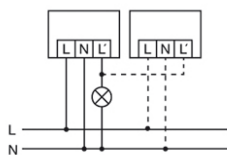

Mittapiirustus

Tunnistusalue

- 360°:n aliryömintäsuoja
- Suoraan ilmaisimeen nähden
- Kulkualue / poikittain ilmaisimeen nähden

Kytentäkaaviot

Kytentäkaaviot

Vakiokäytössä enintään kahdeksan laitteen rinnankytkentä

Induktiviteetteja (esim. releet, kontaktorit, kytkentälaitteet) kytkettäessä voi RC-suodattimen käyttö olla tarpeen.

RC 280i, valkoinen

Tilausnimike	Tuotenumero	GTIN
RC 280i valkoinen	26 183 53	4015120015717