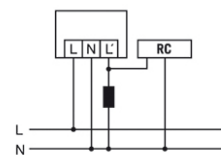

RC 280i, valkoinen

Tilausnimike	Tuotenumero	GTIN
RC 280i valkoinen	26 183 53	4015120015717

Lisävarusteet

Tuotteen nimike	Tuotenumero	GTIN
Mobil-RCi	71 093 56	4015120016004
Mobil-RCi-M	71 093 60	4015120016011
RC-suodin/sammutuspiiri	14 278 00	4015120426988
RC-kulmakanta valkoinen	71 093 83	4015120016110
ESY-Pen	26 185 06	4015120425356

Mittapiirustus

Tunnistusalue

- 360°:n aliryömintäsuoja
- Suoraan ilmaisimeen nähden
- Kulkualue / poikittain ilmaisimeen nähden

Kytentäkaaviot

Kytentäkaaviot

Vakiokäytössä enintään kahdeksan laitteen rinnankytkentä

Induktiviteetteja (esim. releet, kontaktorit, kytkentälaitteet) kytkettäessä voi RC-suodattimen käyttö olla tarpeen.

RC 280i, valkoinen

Tilausnimike	Tuotenumero	GTIN
RC 280i valkoinen	26 183 53	4015120015717