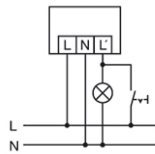

RC 280i, valkoinen

Tilausnimike	Tuotenumero	GTIN
RC 280i valkoinen	26 183 53	4015120015717

Kytentäkaaviot