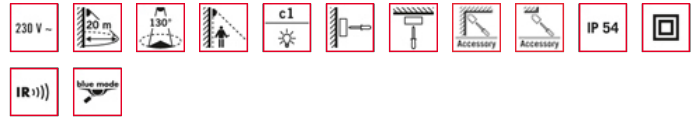

RC 130i, musta

Tilausnimeke

RC 130i musta

Tuotenumero

26 183 52

GTIN

4015120015212

Tuotekuvaus

- Liikeilmaisoin ja 130°:n tunnistusalue sekä pitkä kantomatka
- 360°:n aliryömintäsuoja mahdollistaa aukottoman tunnistuksen, sammutettavissa kaukosäätimellä
- Kiinteästi tallennettu tehdasohjelma takaa välittömän käyttövalmiuden

Tekniset tiedot

GENEERINEN	
Vaatumustenmukaisuus	CE, RoHS, WEEE
takuu	5 vuotta
KIINNITYS	
Asennustapa	Pinta-asennus
Asennuspaikka	Kattoon / Seinäasennus
KOTELO	
Mitat	pituus 135 mm x leveys 78 mm x Korkeus/syvyys 105 mm
Paino	304 g
Raaka-aine	UV-säteilyä kestävä polycarbonaatti
Kotelointiluokka	IP54
Sallittu ympäristölämpötila	-25 °C...+55 °C
Suhteellinen ilmankosteus	5 - 95 %, ei kondensoitua
Väri	musta, lähes kuin RAL 9005
Liitäntä	2,5 mm² / 1,5 mm²
SÄHKÖSUUNNITTELUN	
Suojausluokka	II
Nimellisjännite	230 V / 50 Hz
ANTURIT	
Tehontarve	0,3 W
Tunnistusalue	130° ja 360°:n aliryömintäsuoja
Tunnistusetäisyys poikittain	20 m
Tunnistusetäisyys suoraan	8 m
Tunnistusalueen pinta-ala	114 m²
Kantomatkan sovittaminen	sähköinen, mekaanisesti, anturia kohden, 1 x 130°
Vastaanotin Asennuskorkeus	2,5 m

Maks. Asennuskorkeus	4 m
Valomittaus	Sekavalo
Kirkkaus	2 - 2500 lx
Valokanavien määrä	1
Kytkenäkökontaktien määrä	0
Slave-tulo	ei
Rinnakkain kytkettävien ilmaisinten lukumäärä	8
Täysautomaatiikka	kyllä
Puoliautomaatiikka	ei
Pulssitoiminto	kyllä
Vakiovalonsäätö	false
Kytkenäköviive pimeästä kirkkaaseen (s)	5 s
Kytkenäköviive kirkkaasta pimeään (s)	0 s
OHJAUS	
Kanava 1	Valaistus
Rajapinta	Kytkenäkö
Kontakti	Sulkukosketin/kellumaton
Kytkenäköteho, kanava 1	230 V/50 Hz, 16 A rele, 2300 W/10 A (cos phi = 1), 1150 VA/5 A (cos phi = 0,5)
Kytkenäkövirta	kapasitiivinen kuormitus / elektroniset kytkentälaitteet maks. kytkenäkövirta 100 A / 200 µs
Viiveaika	pulssi/n. 15 s - 30 min.
Master/slave-toiminto	false
Vakiovalonsäätö	false
Manuaalinen ylioheutus	ei