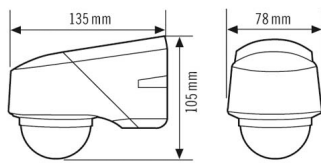

RC 130i, musta

Tilausnimeke	Tuotenumero	GTIN
RC 130i musta	26 183 52	4015120015212

Lisävarusteet

Tuotteen nimeke	Tuotenumero	GTIN
Mobil-RCi	71 093 56	4015120016004
Mobil-RCi-M	71 093 60	4015120016011
RC kulmakanta musta	71 093 49	4015120016134
RC-suodin/sammutuspiiri	14 278 00	4015120426988
ESY-Pen	26 185 06	4015120425356

Mittapiirustus