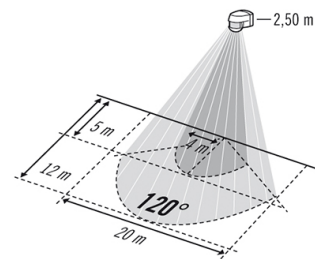

Tekniset tiedot

GENEERINEN	
Vaatumustenmukaisuus	CE, RoHS, WEEE
takuu	3 vuotta
KIINNITYS	
Asennustapa	Pinta-asennus
Asennuspaikka	Seinäasennus
KOTELO	
Mitat	pituus 102 mm x leveys 74 mm x Korkeus/ syvyys 81 mm
Paino	196 g
Raaka-aine	UV-säteilyä kestävä polykarbonaatti
Kotelointiluokka	IP44
Sallittu ympäristölämpötila	-25 °C...+55 °C
Suhteellinen ilmankosteus	5 - 95 %, ei kondensoituvia
Väri	musta, lähes kuin RAL 9005
Liitäntä	2,5 mm ² / 1,5 mm ²
SÄHKÖSUUNNITTELUN	
Suojausluokka	II
Nimellisjännite	230 V / 50 Hz
ANTURIT	
Tehontarve	0,5 W
Tunnistusalue	120°, anturi käännettävissä vaakasuuntaan +/-90°
Tunnistusetäisyys poikittain	12 m
Tunnistusetäisyys suoraan	5 m
Tunnistusalueen pinta-ala	38 m ²
Kantomatkan sovittaminen	mekaanisesti liikeilmaisimen palloa kääntämällä, kork. 80°

Mittapiirustus

Tunnistusalue

- Suoraan ilmaiseen nähden
- Kulkualue / poikittain ilmaiseen nähden

Kytentäkaaviot

Kytentäkaaviot

Vakiokäytössä enintään kahdeksan laitteen rinnankytkentä

Induktiviteetteja (esim. releet, kontaktorit, kytkentälaitteet) kytkettäessä voi RC-suodattimen käyttö olla tarpeen.