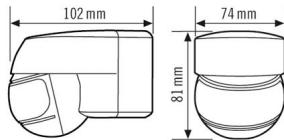

MD 120 musta

Tilausnimike	Tuotenumero	GTIN
MD 120 musta	26 183 35	4015120025235

Lisävarusteet

Tuotteen nimike	Tuotenumero	GTIN
RC-suodin/sammutuspiiri	14 278 00	4015120426988
MD kulmakanta musta	71 093 67	4015120025532

Mittapiirustus