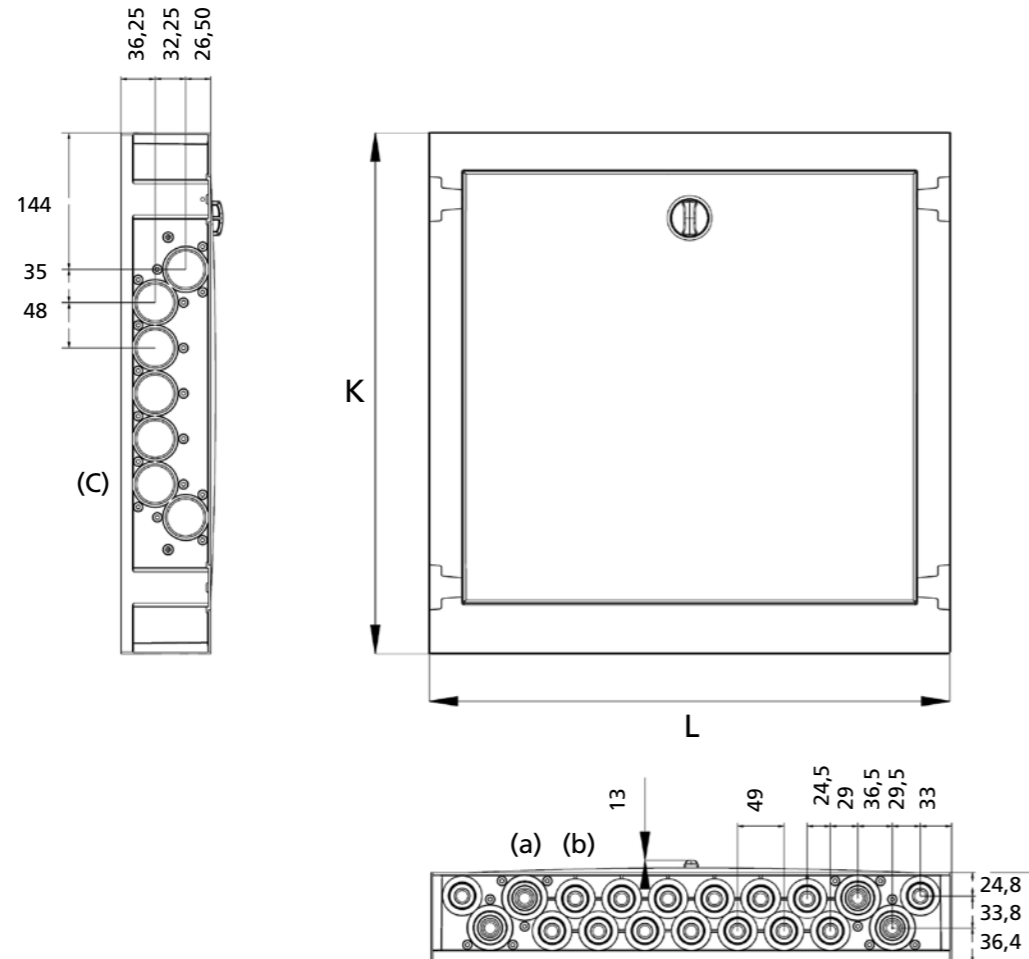

## Tekninen kuvaus

Roth Quick Jakotukkikaappi™ on valmistettu valkoisesta ABS muovista RAL 9010, lukittavalla ovelle. Jakotukkikaapit valmistetaan kolmena leveytenä: 400, 550 ja 800 mm, kaapin korkeus on 550 mm. Perus jakotukkikaapin syvyys on 96 mm. Kaapit toimitetaan asennusvalmiina sisältäen läpiviennit, jakotukkilineen ja ylivuotokannen. Jakotukkikaappiin on mahdollista asentaa jopa 4

## Tekniset tiedot:

Roth Quick Jakotukkikaappi 400 x 550 mm LVI nro. 2016487

Roth Quick Jakotukkikaappi 550 x 550 mm LVI nro. 2016488

Roth Quick Jakotukkikaappi 800 x 550 mm LVI nro. 2016489

Koko	L	K	S	Läpiviennit (a) 16-28 mm	Läpiviennit (b) 25-34 mm (42)*	Knock-out reikiä (c)
400	400	550	96	18	8	14
550	550	550	96	30	8	14
800	800	550	96	50	8	14