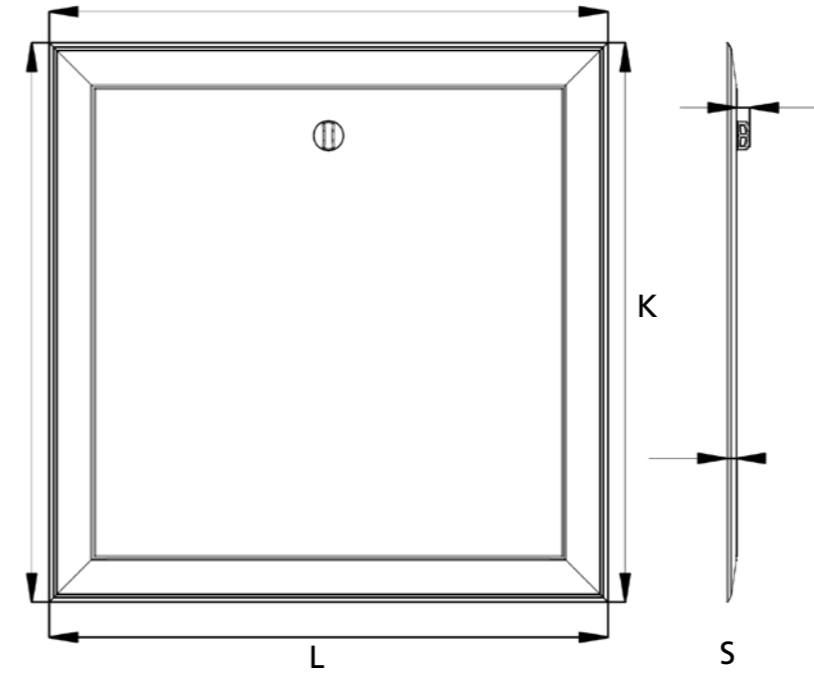

Roth Quick Ovi ja kehys

Koko	L	K	S
400	440	590	11
550	590	590	11
800	840	590	11

Ovi ja kehys on säädettävissä ja asennetaan suoraan jakotukkikaappiin, säätömahdollisuus on 0-60 mm. Kehys asennetaan rakenteeseen mikäli asennus on syvämpi kun 60mm.

Roth Quick Ovi ja kehys 400 x 550 mm LVI nro. 2016493

Roth Quick Ovi ja kehys 550 x 550 mm LVI nro. 2016494

Roth Quick Ovi ja kehys 800 x 550 mm LVI nro. 2016495

Roth Quick Läpivienti 16-28 mm 2016490

Roth Quick Läpivienti 25-34 mm 2016491

Roth Quick Läpivienti 42 mm 2016492