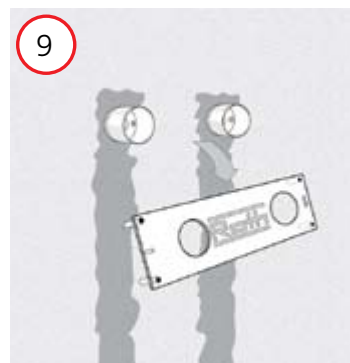

Quickbox seinäkiinnike kiviseinälle c/c 150 mm

Quickbox seinäkiinnike kiviseinälle c/c 150 mm

Roth on kehittänyt uuden seinäkiinnikkeen Roth Quickbox hanakulmarasioiden asennukseen kiviseinään. Seinäkiinnike helpottaa asentajan työtä.

Seinäkiinnike sopii Roth Quickbox hanakulmarasiaan ja takaa oikean asennussyvyyden.

Voit käyttää vakio sulkua suora- tai kulmamallia. Alla asennusohje. Voit käyttää seinäkiskoja uudestaan ja uudestaan.

**QuickBox™ hanakulmarasian
seinäkiinnike**

Mitat, l x h: 310 x 82 mm
LVI-nr. 2016406