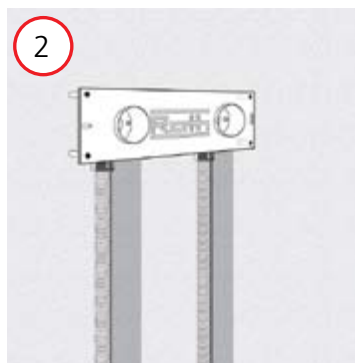

Quickbox seinäkiinnike kiviseinälle c/c 150 mm

Quickbox seinäkiinnike kiviseinälle c/c 150 mm

Roth on kehittänyt uuden seinäkiinnikkeen Roth Quickbox hanakulmarasioiden asennukseen kiviseinään. Seinäkiinnike helpottaa asentajan työtä.

Seinäkiinnike sopii Roth Quickbox hanakulmarasiaan ja takaa oikean asennussyvyyden.

Voit käyttää vakio sulkua suora- tai kulmamallia. Alla asennusohje. Voit käyttää seinäkiskoja uudestaan ja uudestaan.

**QuickBox™ hanakulmarasian
seinäkiinnike**

Mitat, l x h: 310 x 82 mm
LVI-nr. 2016406