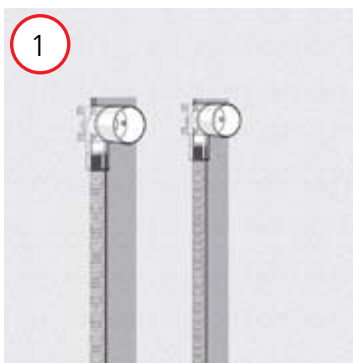

Quickbox seinäkiinnike kiviseinälle c/c 150 mm

Quickbox seinäkiinnike kiviseinälle c/c 150 mm

Roth on kehittänyt uuden seinäkiinnikkeen Roth Quickbox hanakulmarasioiden asennukseen kiviseinään. Seinäkiinnike helpottaa asentajan työtä.

Seinäkiinnike sopii Roth Quickbox hanakulmarasiaan ja takaa oikean asennussyvyyden.

Voit käyttää vakio sulkua suora- tai kulmamallia. Alla asennusohje. Voit käyttää seinäkiskoja uudestaan ja uudestaan.

**QuickBox™ hanakulmarasian
seinäkiinnike**

Mitat, l x h: 310 x 82 mm
LVI-nr. 2016406