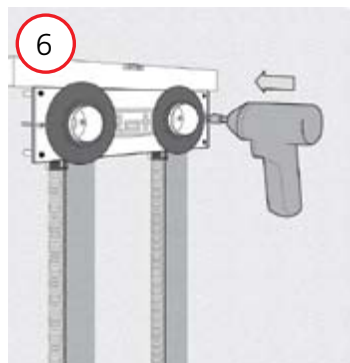

Quickbox seinäkiinnike kiviseinälle c/c 150 mm

Quickbox seinäkiinnike kiviseinälle c/c 150 mm

Roth on kehittänyt uuden seinäkiinnikkeen Roth Quickbox hanakulmarasioiden asennukseen kiviseinään. Seinäkiinnike helpottaa asentajan työtä.

Seinäkiinnike sopii Roth Quickbox hanakulmarasiaan ja takaa oikean asennussyvyyden.

Voit käyttää vakio sulkua suora- tai kulmamallia. Alla asennusohje. Voit käyttää seinäkiskoja uudestaan ja uudestaan.

**QuickBox™ hanakulmarasian
seinäkiinnike**

Mitat, l x h: 310 x 82 mm
LVI-nr. 2016406