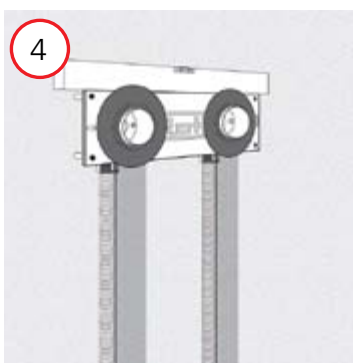

Quickbox seinäkiinnike kiviseinälle c/c 150 mm

Quickbox seinäkiinnike kiviseinälle c/c 150 mm

Roth on kehittänyt uuden seinäkiinnikkeen Roth Quickbox hanakulmarasioiden asennukseen kiviseinään. Seinäkiinnike helpottaa asentajan työtä.

Seinäkiinnike sopii Roth Quickbox hanakulmarasiaan ja takaa oikean asennussyvyyden.

Voit käyttää vakio sulkua suora- tai kulmamallia. Alla asennusohje. Voit käyttää seinäkiskoja uudestaan ja uudestaan.

**QuickBox™ hanakulmarasian
seinäkiinnike**

Mitat, l x h: 310 x 82 mm
LVI-nr. 2016406