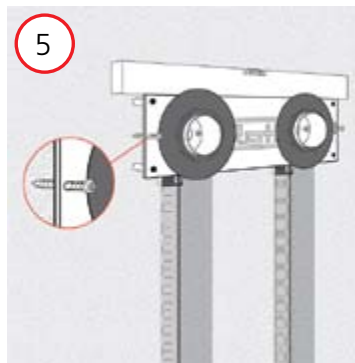

Quickbox seinäkiinnike kiviseinälle c/c 150 mm

Quickbox seinäkiinnike kiviseinälle c/c 150 mm

Roth on kehittänyt uuden seinäkiinnikkeen Roth Quickbox hanakulmarasioiden asennukseen kiviseinään. Seinäkiinnike helpottaa asentajan työtä.

Seinäkiinnike sopii Roth Quickbox hanakulmarasiaan ja takaa oikean asennussyvyyden.

Voit käyttää vakio sulkua suora- tai kulmamallia. Alla asennusohje. Voit käyttää seinäkiskoja uudestaan ja uudestaan.

**QuickBox™ hanakulmarasian
seinäkiinnike**

Mitat, l x h: 310 x 82 mm
LVI-nr. 2016406