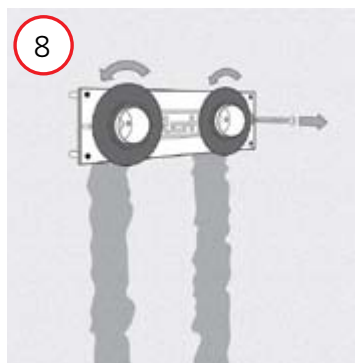

Quickbox seinäkiinnike kiviseinälle c/c 150 mm

Quickbox seinäkiinnike kiviseinälle c/c 150 mm

Roth on kehittänyt uuden seinäkiinnikkeen Roth Quickbox hanakulmarasioiden asennukseen kiviseinään. Seinäkiinnike helpottaa asentajan työtä.

Seinäkiinnike sopii Roth Quickbox hanakulmarasiaan ja takaa oikean asennussyvyyden.

Voit käyttää vakio sulkua suora- tai kulmamallia. Alla asennusohje. Voit käyttää seinäkiskoja uudestaan ja uudestaan.