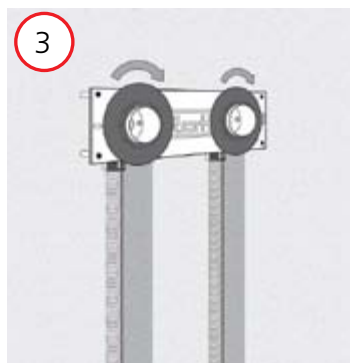

Quickbox seinäkiinnike kiviseinälle c/c 150 mm

Quickbox seinäkiinnike kiviseinälle c/c 150 mm

Roth on kehittänyt uuden seinäkiinnikkeen Roth Quickbox hanakulmarasioiden asennukseen kiviseinään. Seinäkiinnike helpottaa asentajan työtä.

Seinäkiinnike sopii Roth Quickbox hanakulmarasiaan ja takaa oikean asennussyvyyden.

Voit käyttää vakio sulkua suora- tai kulmamallia. Alla asennusohje. Voit käyttää seinäkiskoja uudestaan ja uudestaan.

**QuickBox™ hanakulmarasian
seinäkiinnike**

Mitat, l x h: 310 x 82 mm
LVI-nr. 2016406