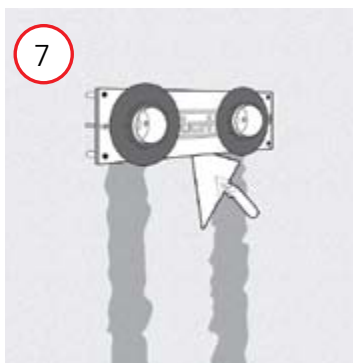

Quickbox seinäkiinnike kiviseinälle c/c 150 mm

Quickbox seinäkiinnike kiviseinälle c/c 150 mm

Roth on kehittänyt uuden seinäkiinnikkeen Roth Quickbox hanakulmarasioiden asennukseen kiviseinään. Seinäkiinnike helpottaa asentajan työtä.

Seinäkiinnike sopii Roth Quickbox hanakulmarasiaan ja takaa oikean asennussyvyyden.

Voit käyttää vakio sulkua suora- tai kulmamallia. Alla asennusohje. Voit käyttää seinäkiskoja uudestaan ja uudestaan.