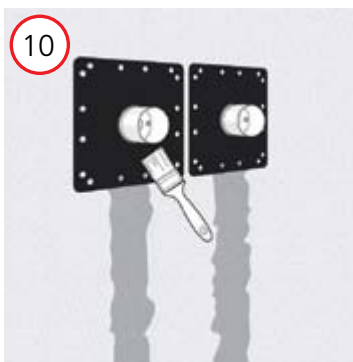

Quickbox seinäkiinnike kiviseinälle c/c 150 mm

Quickbox seinäkiinnike kiviseinälle c/c 150 mm

Roth on kehittänyt uuden seinäkiinnikkeen Roth Quickbox hanakulmarasioiden asennukseen kiviseinään. Seinäkiinnike helpottaa asentajan työtä.

Seinäkiinnike sopii Roth Quickbox hanakulmarasiaan ja takaa oikean asennussyvyyden.

Voit käyttää vakio sulkua suora- tai kulmamallia. Alla asennusohje. Voit käyttää seinäkiskoja uudestaan ja uudestaan.