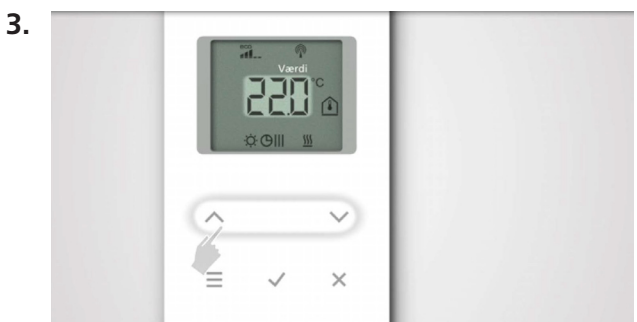

Aseta kellonaika ja päivämäärä. Tämä sinun tarvitsee tehdä vain yhdessä järjestelmän huonetermostaateista.

Älykäs järjestelmä

- Esiohjelmoidut asetukset helpottavat järjestelmän asennusta.
- Säätely joko suoraan huonetermostaatista tai iPhone-sovelluksella tai tietokoneella Internetin kautta.
- Mahdollisuus estää tiettyjen toimintojen käyttö esimerkiksi laitos-, hotelli- tai toimistokäytössä.
- Tulo- ja lähtöliitännät. Touchline voi antaa esimerkiksi lämpöpumpulle ilmoituksen pysäyttämisestä tai käynnistämisestä.
- Mahdollisuus päivittää laitteiston ohjelmisto SD-kortin kautta.

Helppo ja käyttäjäystävällinen

- Mahdollisuus valita huonetermostaateihin paris- tai 230 voltin verkkovirtakäyttö.
- Ajaton ja hieno muotoilu, joka sopii kaikkiin rakennuksiin.
- Huonetermostaatin kosketusnäppäimet kestävät pidempään kuin mekaaniset ratkaisut.
- Selkeä näyttö, jossa on kaikki tarvittavat tiedot asentajalle ja käyttäjälle.
- Esiohjelmoidut asetukset, jotka automaattisesti säästävät energiaa.
- Huonetermostaatin eco-merkintä näyttää sen hetkisen energiankulutuksen.