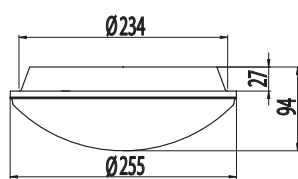

Snro	Tyyppi	Tuotenimi	Kanta	Valonjako	Lisätiedot
Alunette LED LED					
41 031 90	AL250LED	AL250LED IP54 LED 6W/840	LED	K3	
41 033 01	AL250LED3K	AL250LED3K IP54 LED 6W/830	LED	K3	
Alunette LED tutkavalaisimet LED					
41 032 81	ALR250LED	ALR250LED IP54 LED 7W/840 RAD	LED	K3	
41 033 05	ALR250LED3K	ALR250LED3K IP54 LED 7W/830 RA	LED	K3	
Alunette					
41 606 82	AL25029	AL25029 IP54 TC-S 2X9W	G23	K1	
41 606 83	AL25029EL	AL25029EL IP54 TC-SE 2X9W	2G7	K1	
41 030 98	AL25029ELX	AL25029ELX IP54 TC-S 2X9W/830	2G7	K1	sisältää valonlähteen 830
41 606 90	AL2502D16	AL2502D16 IP54 2D16W GR8	GR8	K*	
41 606 92	AL2502D16D	AL2502D16D IP54 2D16W GR10Q	GR10q	K*	elektroninen sytytin
41 606 96	AL2502D16EL	AL2502D16EL IP54 2D16W GR10Q	GR10q	K*	
41 606 97	AL25018XFCY	AL25018XFCY FACI 18W/840	E27		sisältää valonlähteen 840
Alunette tutkavalaisimet					
41 604 57	ALR25018XFCY	ALR25018XFCY FACI 18W/840 RAD	E27		sisältää valonlähteen 840
Koristekehys					
41 607 00	AL250K-V	AL250K-V KEHYS VA			valkoinen
41 607 01	AL250K-M	AL250K-M KEHYS MU			musta
41 607 02	AL250K-H	AL250K-H KEHYS HA			harmaa
Koristekehys luomella					
41 607 03	AL250KL-V	AL250KL-V KEHYS VA			valkoinen
41 607 04	AL250KL-M	AL250KL-M KEHYS MU			musta
41 607 05	AL250KL-H	AL250KL-H KEHYS HA			harmaa
Lumisuoja					
46 031 78	LS125P/1	LS125P/1 LUMIKATOS VA			valkoinen