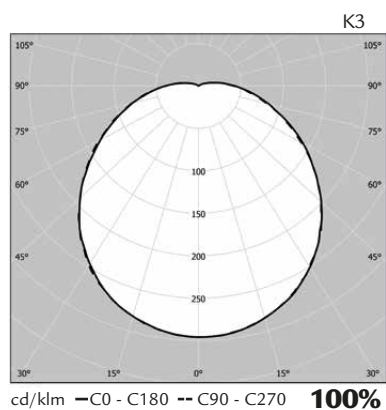

Lumisuojat LS125P/1