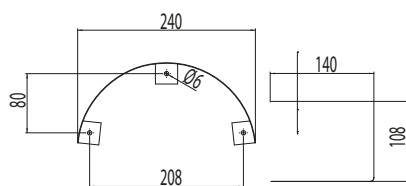

Lumisuojat LS125P/1