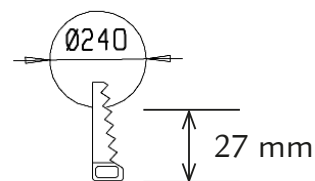

Lumisuojat LS125P/1