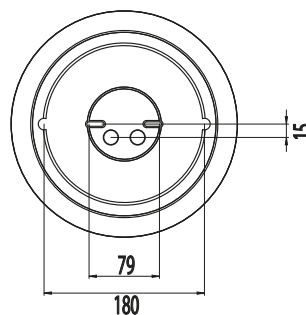

Snro	Tyyppi	Tuotenimi	Kanta	Valonjako	Lisätiedot
Alunette LED LED					
41 031 90	AL250LED	AL250LED IP54 LED 6W/840	LED	K3	
41 033 01	AL250LED3K	AL250LED3K IP54 LED 6W/830	LED	K3	
Alunette LED tutkavalaisimet LED					
41 032 81	ALR250LED	ALR250LED IP54 LED 7W/840 RAD	LED	K3	
41 033 05	ALR250LED3K	ALR250LED3K IP54 LED 7W/830 RA	LED	K3	
Alunette					
41 606 82	AL25029	AL25029 IP54 TC-S 2X9W	G23	K1	
41 606 83	AL25029EL	AL25029EL IP54 TC-SE 2X9W	2G7	K1	
41 030 98	AL25029ELX	AL25029ELX IP54 TC-S 2X9W/830	2G7	K1	sisältää valonlähteen 830
41 606 90	AL2502D16	AL2502D16 IP54 2D16W GR8	GR8	K*	
41 606 92	AL2502D16D	AL2502D16D IP54 2D16W GR10Q	GR10q	K*	elektroninen sytytin
41 606 96	AL2502D16EL	AL2502D16EL IP54 2D16W GR10Q	GR10q	K*	
41 606 97	AL25018XFCY	AL25018XFCY FACI 18W/840	E27		sisältää valonlähteen 840
Alunette tutkavalaisimet					
41 604 57	ALR25018XFCY	ALR25018XFCY FACI 18W/840 RAD	E27		sisältää valonlähteen 840
Koristekehys					
41 607 00	AL250K-V	AL250K-V KEHYS VA			valkoinen
41 607 01	AL250K-M	AL250K-M KEHYS MU			musta
41 607 02	AL250K-H	AL250K-H KEHYS HA			harmaa
Koristekehys luomella					
41 607 03	AL250KL-V	AL250KL-V KEHYS VA			valkoinen
41 607 04	AL250KL-M	AL250KL-M KEHYS MU			musta
41 607 05	AL250KL-H	AL250KL-H KEHYS HA			harmaa
Lumisuoja					
46 031 78	LS125P/1	LS125P/1 LUMIKATOS VA			valkoinen