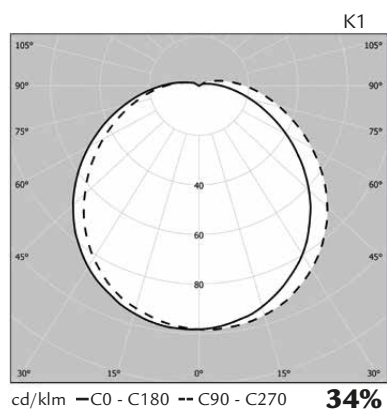

Lumisuojat LS125P/1