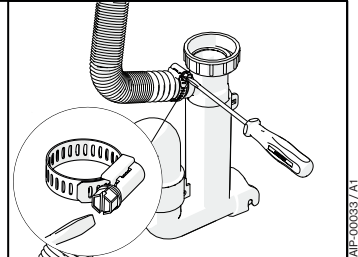

PREVEX Smartloc 1 bowl B2

EN 274 

1.

ANP-00108 / A2

2.

ANP-00033 / A1

ANP-00035 / A1