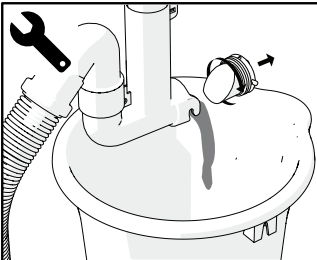

PREVEX Smartloc 1 bowl B2

EN 274 

1.

ANP-00108 / A2

2.

ANP-00033 / A1

ANP-00035 / A1