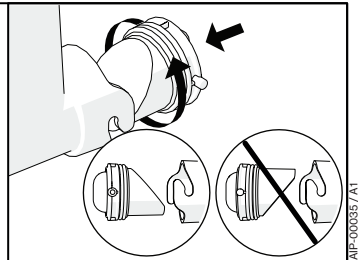

PREVEX Smartloc 1 bowl B2

EN 274 

1.

ANP-00108 / A2

2.

ANP-00033 / A1

ANP-00035 / A1