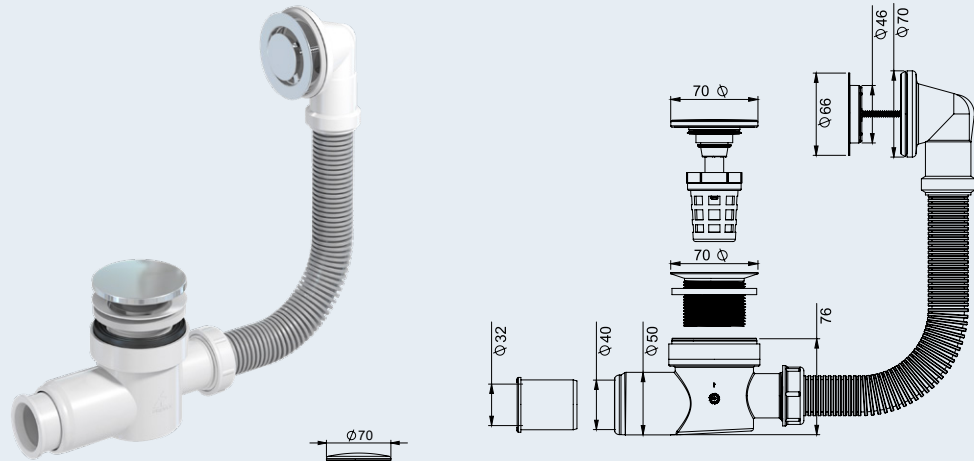

Matala korkeus

78 mm:n korkeudellaan EasyClean Bath on yksi markkinoiden matalimmista pohjaventtiileistä. Tämän ansiosta se sopii kaikkiin kylpyammeisiin.

Esikoottu

Kuten kaikki Prevexin tuotteet, myös tämä pohjaventtiili toimitetaan esikoottuna. Asentaminen käy helposti ja nopeasti.

3 Aseta tulppa ja kori takaisin paikoilleen.

Tekniset tiedot

EasyClean Bath

Pop up -tulpasta on saatavana kaksi eri versiota: kromattu messinki ja ABS-muovi.

EasyClean Bath ylivuotoputkella

Tässä mallissa on joustava, 700 mm pitkä ylivuotoputki. Pop up -tulppa on valmistettu kromatusta messingistä.

EasyClean Bath joustavalla poistoputkella

Tässä mallissa on joustava 32/892 mm:n poistoputki ja liitosyhde. Liitosyhde sopii yhteen sekä 32 mm:n että 40 mm:n laskujohdon kanssa.

EasyClean Bath jäykällä poistoputkella

Täyttää virtausnopeudelle asetetut vaatimukset (1 litra / sekunti).

EasyClean Bath sopii 55 mm:n putkille, jos putki yhdistetään liittimeen ulkopuolelta. Liittimen sisäpuolen halkaisija on 40 mm. Liitosyhteen ansiosta EasyClean Bath on kuitenkin yhteensopiva myös 32 mm:n putkien kanssa.