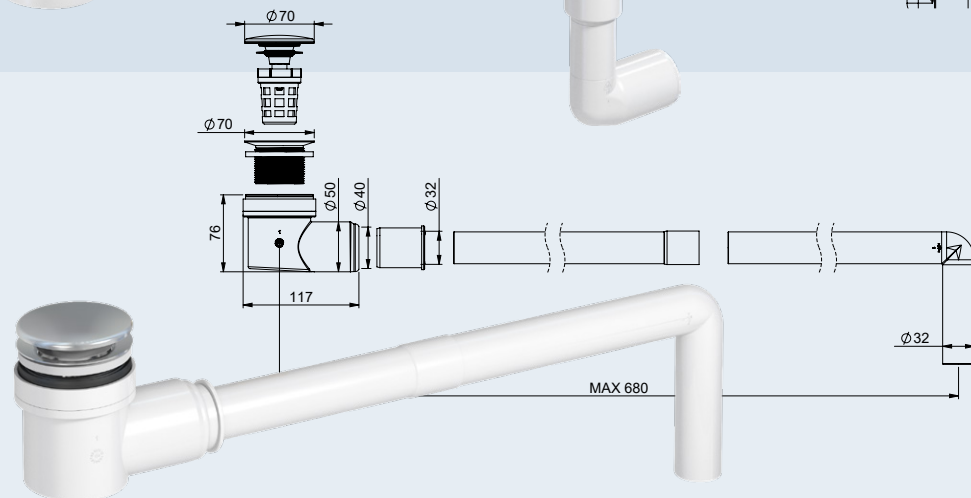

3 Aseta tulppa ja kori takaisin paikoilleen.

Tekniset tiedot

EasyClean Bath

Pop up -tulpasta on saatavana kaksi eri versiota: kromattu messinki ja ABS-muovi.

EasyClean Bath ylivuotoputkella

Tässä mallissa on joustava, 700 mm pitkä ylivuotoputki. Pop up -tulppa on valmistettu kromatusta messingistä.

EasyClean Bath joustavalla poistoputkella

Tässä mallissa on joustava 32/892 mm:n poistoputki ja liitosyhde. Liitosyhde sopii yhteen sekä 32 mm:n että 40 mm:n laskujohdon kanssa.

EasyClean Bath jäykällä poistoputkella

Tässä mallissa on jäykkä, 32 mm:n L-muotoinen poistoputki.

Poikkeuksellinen korkeus – vain 78 mm!

Sopii kylpyammeisiin, joissa on standardimalliset 52 mm:n viemäriaukot. Kylpyammeen on oltava paksuudeltaan 6–16 mm.

Täyttää virtausnopeudelle asetetut vaatimukset (1 litra / sekunti).

EasyClean Bath sopii 55 mm:n putkille, jos putki yhdistetään liittimeen ulkopuolelta. Liittimen sisäpuolen halkaisija on 40 mm. Liitosyhteen ansiosta EasyClean Bath on kuitenkin yhteensopiva myös 32 mm:n putkien kanssa.