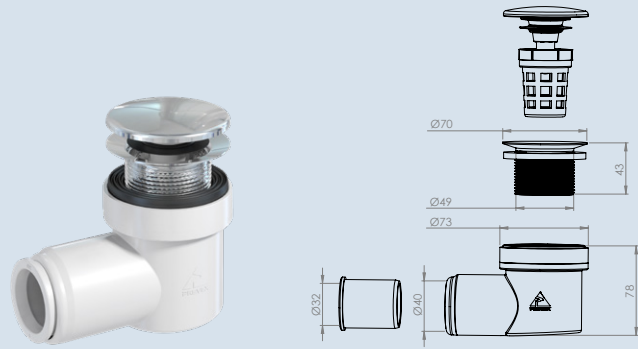

Helppo puhdistaa

EasyClean Bathia ei tarvitse irrottaa kylpyammeen alta – kylpyammeen pohjaventtiilin puhdistaminen ei ole koskaan ollut näin helppoa.

Kestävä materiaali

Pohjaventtiilin kori on valmistettu kestävästä silikonista.

Matala korkeus

78 mm:n korkeudellaan EasyClean Bath on yksi markkinoiden matalimmista pohjaventtiileistä. Tämän ansiosta se sopii kaikkiin kylpyammeisiin.

Esikoottu

Kuten kaikki Prevexin tuotteet, myös tämä pohjaventtiili toimitetaan esikoottuna. Asentaminen käy helposti ja nopeasti.

3 Aseta tulppa ja kori takaisin paikoilleen.

Tekniset tiedot

EasyClean Bath

Pop up -tulpasta on saatavana kaksi eri versiota: kromattu messinki ja ABS-muovi.

EasyClean Bath ylivuotoputkella

Tässä mallissa on joustava, 700 mm pitkä ylivuotoputki. Pop up -tulppa on valmistettu kromatusta messingistä.

EasyClean Bath joustavalla poistoputkella

Tässä mallissa on joustava 32/892 mm:n poistoputki ja liitosyhde. Liitosyhde sopii yhteen sekä 32 mm:n että 40 mm:n laskujohdon kanssa.

EasyClean Bath jäykällä poistoputkella