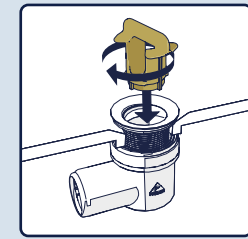

Kokoamisohjeet

Prevex®
EasyClean Bath™