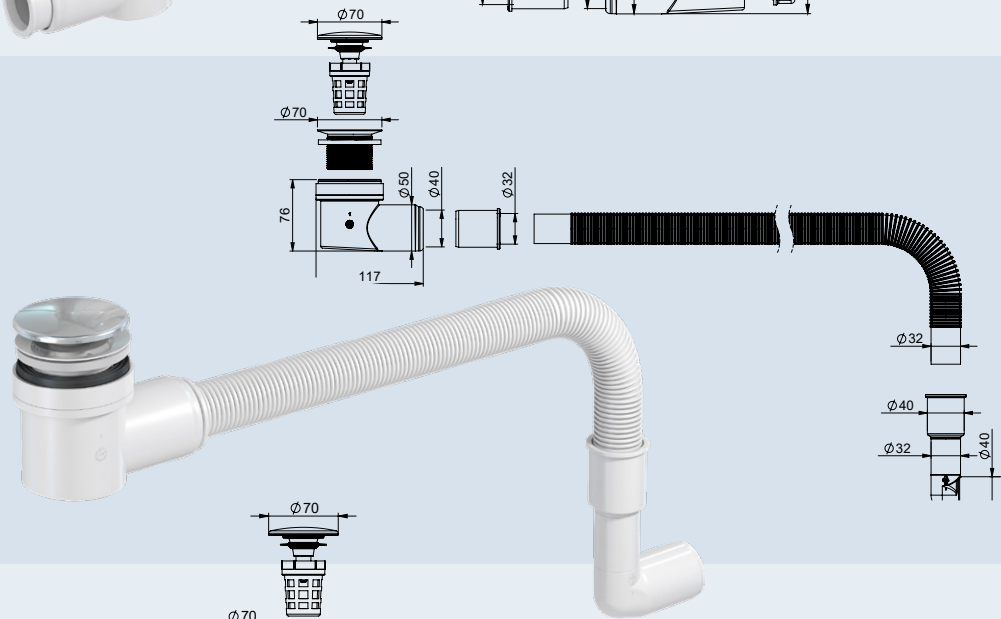

Matala korkeus

78 mm:n korkeudellaan EasyClean Bath on yksi markkinoiden matalimmista pohjaventtiileistä. Tämän ansiosta se sopii kaikkiin kylpyammeisiin.

Esikoottu

Kuten kaikki Prevexin tuotteet, myös tämä pohjaventtiili toimitetaan esikoottuna. Asentaminen käy helposti ja nopeasti.

3 Aseta tulppa ja kori takaisin paikoilleen.

Tekniset tiedot

EasyClean Bath

Pop up -tulpasta on saatavana kaksi eri versiota: kromattu messinki ja ABS-muovi.

EasyClean Bath ylivuotoputkella

Tässä mallissa on joustava, 700 mm pitkä ylivuotoputki. Pop up -tulppa on valmistettu kromatusta messingistä.

EasyClean Bath joustavalla poistoputkella

Tässä mallissa on joustava 32/892 mm:n poistoputki ja liitosyhde. Liitosyhde sopii yhteen sekä 32 mm:n että 40 mm:n laskujohdon kanssa.

EasyClean Bath jäykällä poistoputkella

Täyttää virtausnopeudelle asetetut vaatimukset (1 litra / sekunti).

EasyClean Bath sopii 55 mm:n putkille, jos putki yhdistetään liittimeen ulkopuolelta. Liittimen sisäpuolen halkaisija on 40 mm. Liitosyhteen ansiosta EasyClean Bath on kuitenkin yhteensopiva myös 32 mm:n putkien kanssa.