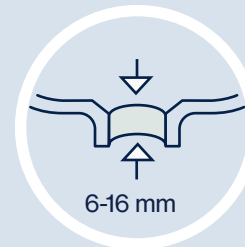

3 Aseta tulppa ja kori takaisin paikoilleen.

Tekniset tiedot

EasyClean Bath

Pop up -tulpasta on saatavana kaksi eri versiota: kromattu messinki ja ABS-muovi.

EasyClean Bath ylivuotoputkella

Tässä mallissa on joustava, 700 mm pitkä ylivuotoputki. Pop up -tulppa on valmistettu kromatusta messingistä.

EasyClean Bath joustavalla poistoputkella

Tässä mallissa on joustava 32/892 mm:n poistoputki ja liitosyhde. Liitosyhde sopii yhteen sekä 32 mm:n että 40 mm:n laskujohdon kanssa.

EasyClean Bath jäykällä poistoputkella

Tässä mallissa on jäykkä, 32 mm:n L-muotoinen poistoputki.

Poikkeuksellinen korkeus – vain 78 mm!

Sopii kylpyammeisiin, joissa on standardimalliset 52 mm:n viemäriaukot. Kylpyammeen on oltava paksuudeltaan 6–16 mm.

Täyttää virtausnopeudelle asetetut vaatimukset (1 litra / sekunti).

EasyClean Bath sopii 55 mm:n putkille, jos putki yhdistetään liittimeen ulkopuolelta. Liittimen sisäpuolen halkaisija on 40 mm. Liitosyhteen ansiosta EasyClean Bath on kuitenkin yhteensopiva myös 32 mm:n putkien kanssa.