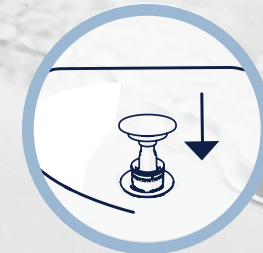

Puhdista vesilukko vain 20 sekunnissa!

Tämä vesilukko on erittäin nopea ja helppo puhdistaa, sillä sitä ei irroiteta pesualtaan alta.

1 Nosta vesilukko ylös.

2 Puhdista juoksevan veden alla.

3 Aseta vesilukko takaisin paikoilleen.

Kaikki tuotteemme täyttävät standardin EN-274.

Suunniteltu ja valmistettu Suomessa.

Tekniset tiedot

Säädettävä korkeus 120-170 mm.

Soveltuu 35-55 mm paksuihin pesualtajiin, joissa on integroitu ylivuoto.

Ylivuotovarusteet

Joustava ylivuotoputki, pituus 180-570 mm. Tämän putken ansiosta EasyClean sopii moniin erikokoisiin pesualtajiin. Saatavilla yhdessä erilaisten ylivuotovarusteiden kanssa.

EasyClean korotusrenkas

EasyClean-vesilukko sopii yhteen myös 1-5 mm ja 10-30 mm paksuisten pesualtaiden kanssa, kun korotusrenkas on käytössä.