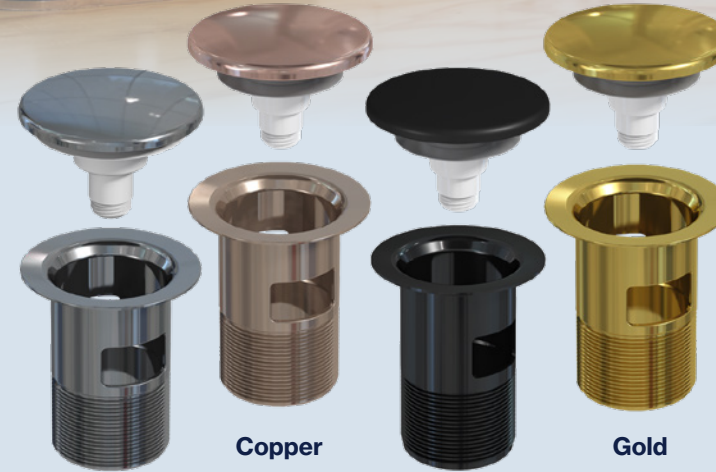

Joustava ylivuotoputki, pituus 180-570 mm. Tämän putken ansiosta EasyClean sopii moniin erikokoisiin pesualtajiin. Saatavilla yhdessä erilaisten ylivuotovarusteiden kanssa.

EasyClean korotusrenkas

EasyClean-vesilukko sopii yhteen myös 1-5 mm ja 10-30 mm paksuisten pesualtaiden kanssa, kun korotusrenkas on käytössä.

Liitosyhte 32 mm:n putki voidaan liittää liitosyhteen avulla 40 mm:n viemäriputkeen.

Joustava putki Ø 32 mm
L-putki Ø 32 ja 40 mm

S-putki Ø 32 tai 40 mm

Asennettavissa seinään ja lattiaan

Saatavilla kaksi eri versiota joko lattia- tai seinäasennusta varten.

EasyClean-varaosat

Avoin sihti

Ruostumaton avoin sihti, johon sisältyy myös vesilukko-osa.

Gun metal

Copper

Black matte

Gold

Kauniin väriset lisävarusteet trendikkäisiin kylpyhuoneisiin