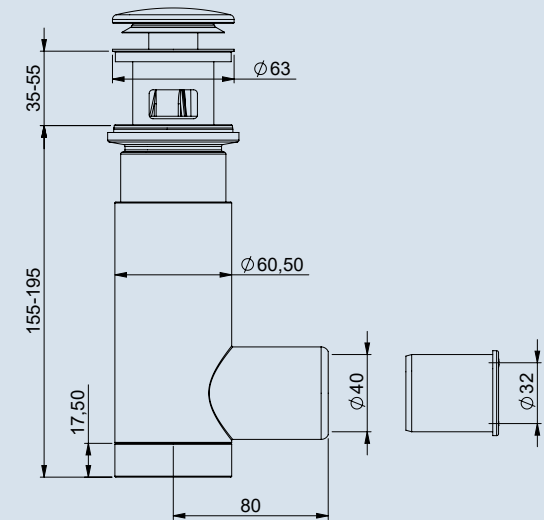

Pesukoneliitettä ei sisälly mukaan.

Prevex®
EasyClean™