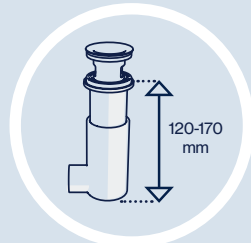

Kaikki tuotteemme täyttävät standardin EN-274.

Suunniteltu ja valmistettu Suomessa.

Tekniset tiedot

Säädettävä korkeus 120-170 mm.

Soveltuu 35-55 mm paksuihin pesualtajiin, joissa on integroitu ylivuoto.

Ylivuotovarusteet