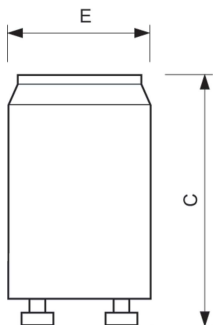

## S10 4-65W SIN 220-240V WH 2PF/10

Valikoima hehkusytyttimiä loistelamppuille. 2-piikkinen sytytin muovikanisterissa (palamista hidastavaa polykarbonaattia) radiohäiriön häiriönvaimennuskondensaattorilla.

### Tuotetiedot

Käyttö- ja sähkö tiedot	
Energiankulutus	4 65 W
Jännite (nim.)	220-240 V
Mekaaniset tiedot ja runko	
Kotelon väri	Valkoinen
Tuotetiedot	
Tilaustuotteen nimi	S10 4-65W SIN 220-240V WH 2PF/10
Koko tuotteen nimi	S10 4-65W SIN 220-240V WH 2PF/10
Full EOC	871951437805600

### Mittapiirros

Product	C (max)	E (max)
S10 4-65W SIN 220-240V WH 2PF/10	40,3 mm	21,5 mm