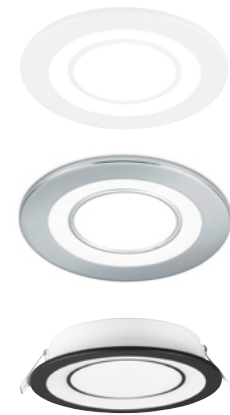

Alasvalo Core

Core-uppospotissa on kolme eri valovaihtoehtoa; alasvalo, sivuvalo tai sekä että. Integroitu LED valonlähde 10 W, valoteho 1040 lm ja valon väri 3000 K. Halkaisija 14 cm, korkeus 3 cm. Asennusaukon halkaisija 13 cm ja syvyys 5 cm. IP20 kosteus-suojattu. Valo ei ole himmennettävissä.

SAP	Nimi 1	Nimi 2
CYH179	ALASVALO CORE	D80 450LM 5W 3K MATTAVA
CYH180	ALASVALO CORE	D140 1040LM 10W 3K MATTAVA
CYH181	ALASVALO CORE	D80 450LM 5W 3K SS KROMI
CYH182	ALASVALO CORE	D140 1040LM 10W 3K SS KROMI
CYH183	ALASVALO CORE	D140 1040LM 10W 3K SS MUSTA
CYH184	ALASVALO CORE	D80 450LM 5W 3K SS MUSTA