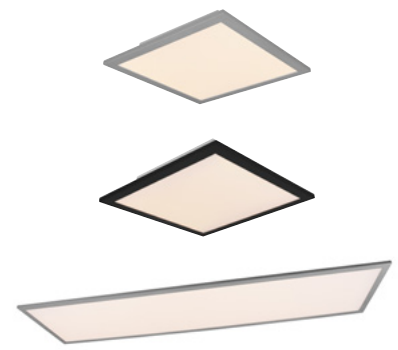

Kattovalaisin Gamma

Gamma-kattovalaisimen runko on harmaata ja kupu on valkoinen. Valonlähde integroitu LED ja valon väri 2700-6500K. Valoteho ja värilämpötila säädettävissä portaattomasti mukana tulevalla kaukosäätimellä. Ei sovi käytettäväksi ulkoisen himmentimen kanssa. Valaisimessa yövalotoiminto.

SAP	Nimi 1	Nimi 2
CYH022	KATTOVALAISIN GAMMA	290X290 1600LM 13,5W 27-65K H
CYH023	KATTOVALAISIN GAMMA	290X290 1600LM 13,5W 27-65K M
CYH024	KATTOVALAISIN GAMMA	450X450 2300LM 18W 27-65K NL H
CYH025	KATTOVALAISIN GAMMA	450X450 2300LM 18W 27-65K NL M
CYH026	KATTOVALAISIN GAMMA	1190X290 4200LM 33,5W 27-65K H
CYH027	KATTOVALAISIN GAMMA	1190X290 4200LM 33,5W 27-65K M