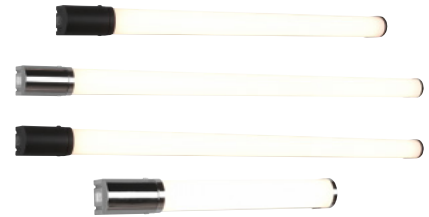

Seinävalaisin sisä Piera

IP44 luokiteltu Piera-seinävalaisin soveltuu kosteisiin tiloihin. Valaisimessa kiinteä pistorasia ja on/off kytkin. Runko muovia. Valonlähde integroitu LED ja valon väri 3000K.

SAP	Nimi 1	Nimi 2
CYH142	SEINÄVALAISIN SISÄ PIERA	790 IP44 1650LM 16W 3K 1XPR M
CYH137	SEINÄVALAISIN SISÄ PIERA	1190 IP44 2200LM 21W 3K 1XPR K
CYH138	SEINÄVALAISIN SISÄ PIERA	1190 IP44 2200LM 21W 3K 1XPR M
CYH139	SEINÄVALAISIN SISÄ PIERA	410 IP44 850LM 8W 3K 1XPR KR
CYH140	SEINÄVALAISIN SISÄ PIERA	410 IP44 850LM 8W 3K 1XPR M
CYH141	SEINÄVALAISIN SISÄ PIERA	790 IP44 1650LM 16W 3K 1XPR KR