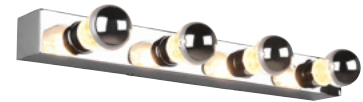

Seinävalaisin sisä Theatro

Kosteisiin tiloihin soveltuva 4-osaisessa Theatro-seinävalaisimessa on näytävä krominvärinen metallirunko. Valonlähde 4xE27, polttimot eivät sisälly mukaan. Valaisin on IP44-kosteussuojattu. Leveys 55 cm ja korkeus 6 cm.

SAP	Nimi 1	Nimi 2
CYH147	SEINÄVALAISIN SISÄ THEATRO	IP44 4XE27 MAX 10W KROMI