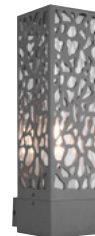

Seinävalaisin ulko Cooper

Cooper-ulkoseinävalaisimen runko on kestäväää antrasiitinväristä ruostumatonta terästä. Kuvussa kuviopinta, joka korostuu valon ollessa päällä. Valonlähde 1xE27, polttimo ei sisälly mukaan. IP44 kosteussuojattu. Valaisimen korkeus 36 cm, leveys 14 cm ja syvyys 10 cm.

SAP	Nimi 1	Nimi 2
CYH155	SEINÄVALAISIN ULKO COOPER	IP44 E27 MAX 40W ANTRASIITTI