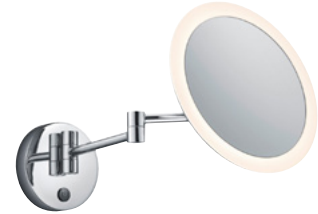

Maatuki

Käytännöllinen maajalka on 20 cm leveä , 40,5 cm korkea ja 14 cm syvä. Maajalka sopii käytettäväksi Trion pollarivalaisimien kanssa. Jalka on galvanoitua terästä.

SAP	Nimi 1	Nimi 2
CYH072	MAATUKI	GALVANOITU TERÄS

Meikkipeilivalaisin View

Valaistun View-meikkipeilin halkaisija on 21 cm ja pisin etäisyys seinästä 36 cm. Integroitu LED-valonlähde 3 W, valoteho 280 lm ja valon väri 3000 K. Peilissä on 3-kertainen suurennos ja on/off-kosketuskytkin. Valo ei ole himmennettävissä. IP44 kosteussuojattu. Peilin runko on kromattua metallia ja kehys valkoista akryyliä.

SAP	Nimi 1	Nimi 2
CYH073	MEIKKIKEILIVALAISIN VIEW	IP44 280LM 3W 3K KROMI

Pistorasiapylväs ulko

Ulkopistorasiapylväs jossa 4 kpl suojakansilla varustettua pistorasiaa. Pylvään korkeus 40 cm, leveys 10 cm ja syvyys 10 cm. Helppo kiinnittää ruuveilla esim. terassille. Kotelointiluokka IP54.

SAP	Nimi 1	Nimi 2
CYH074	PISTORASIAPYLVÄS ULKO	IP54 4XSCHUKO H400 ANT

Pollarivalaisin Canning

IP44-luokitellun Canning-pylväsvalaisimen runko on kaunista luonnonpuuta. Alaspäin suunnattu valo valaisee häikäisemättä. Valonlähde vaihdettava GU10, polttimo ei sisälly mukaan. Valaisimen leveys 10 cm, korkeus 40/80 cm ja syvyys 10 cm.

SAP	Nimi 1	Nimi 2
CYH081	POLLARIVALAISIN CANNING	H400 IP44 GU10 MAX 5W PUU
CYH082	POLLARIVALAISIN CANNING	H800 IP44 GU10 MAX 5W PUU

Pollarivalaisin Cooper

Cooper-pylväsvalaisimen runko on kestävää antrasiitinväristä ruostumatonta terästä. Kuvussa kuviopinta, joka korostuu valon ollessa päällä. Valonlähde 1xE27, polttimo ei sisälly mukaan. IP44 kosteussuojattu. Valaisimen korkeus 60/100 cm, leveys 10 cm ja syvyys 10 cm.

SAP	Nimi 1	Nimi 2
CYH083	POLLARIVALAISIN COOPER	H600 IP44 E27 MAX 40W ANT
CYH084	POLLARIVALAISIN COOPER	H1000 IP44 E27 MAX 40W ANT

Pollarivalaisin Donez

Donez ulkopylväsvalaisimen antrasiitin värinen runko on valualumiinia ja kupu valkoista lasia. Valaisimessa on E27-kanta, max. 40 W (ei sis.). IP-luokitus 44. Korkeus 110 cm, leveys 20 cm ja syvyys 30 cm.

SAP	Nimi 1	Nimi 2
CYH085	POLLARIVALAISIN DONEZ	H1100IP44 E27 MAX 40W ANT