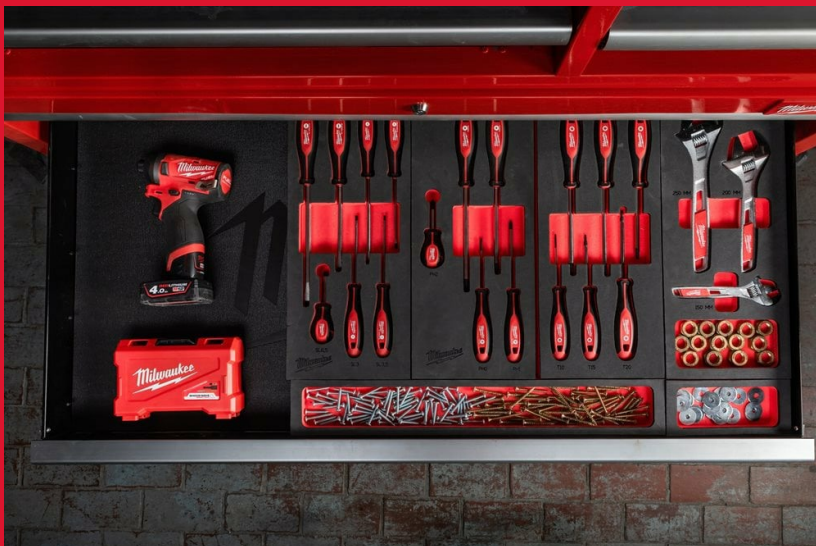

Adjustable Wrench set Foam Insert - 3 pc

JAKOAVAINSARJA VAAHTOMUOVIALUSTALLA

- Säätöruuvi tarkoilla kierteillä ja pienillä toleransseilla sekä tehokkaat leuat
- Kromipinnoite estää kulumisen ja ruostumisen
- Ergonominen pyöristetty kahva parantaa työskentelymukavuutta
- Ohut pään muotoilu mahdollistaa pääsyn ahtaisiin tiloihin
- Rinnakkaiset leuat eivät lipsu eivätkä vahingoita valmiita pintoja
- Pysyvät lasermerkityt tuuma- ja millimetrimerkinnät parantavat tarkkuutta
- Ripustusreikä